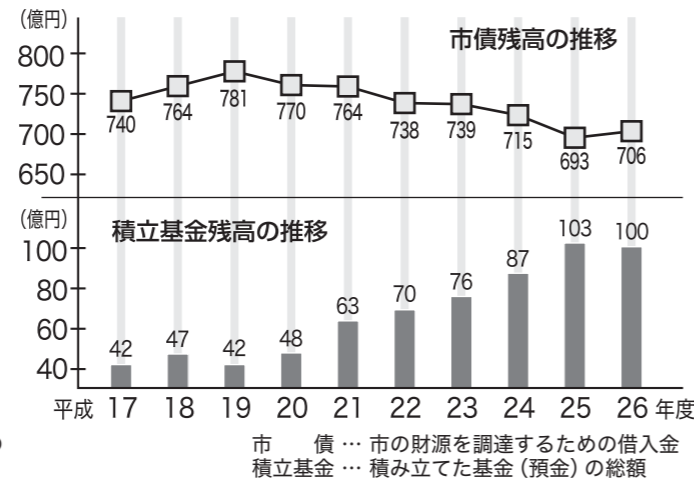

◇由利本荘市誕生からの財政指標など