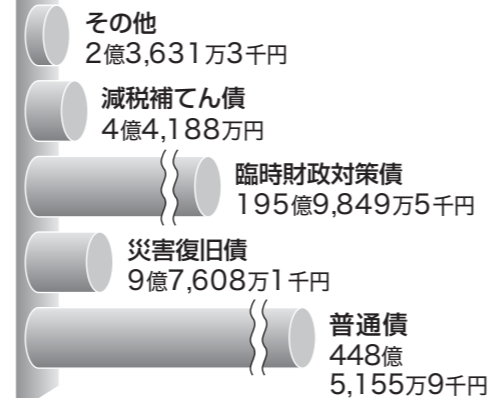

Event and Sports

シーズン中の安全願い 鳥海山矢島口で山開き

市の観光シンボル鳥海山(標高2236m)の矢島口山開きが4月28日、5合目の祓川ヒュッテで行われました。同ヒュッテ付近は例年より雪が少ないものの、この日は雨模様で風も強く、まだまだ寒さが厳しく感じられました。関係者約70人が出席して安全祈願祭を挙げる。その後、テープカットが行われ、参加者はシーズン中の安全を祈りました。鳥海山は残雪と新緑の鮮やかな初夏を迎え、春スキーヤーや登山客が楽しみにしているシーズンが幕を開けます。

◇由利本荘市誕生からの財政指標など

実質単年度収支が7年連続黒字、
実質公債費比率減少など

市財政は年々健全化

市税の状況

科目	収入済み額	1人あたり	1世帯あたり
市民税	30億7,600万6千円	38,315円	100,787円
固定資産税	36億3,969万0千円	45,336円	119,256円
軽自動車税	1億9,669万0千円	2,450円	6,445円
市たばこ税	5億8,836万7千円	7,329円	19,278円
鉦産税	4,426万0千円	551円	1,450円
入湯税	669万1千円	83円	219円
都市計画税	1億 271万2千円	1,279円	3,365円
計	76億5,441万6千円	95,343円	250,800円

人口 80,252人、世帯 30,520世帯
(本年3月31日現在 住民基本台帳から)

一般会計市債の状況 (市で借りているお金)

目的別

*平成27年度の市債は、大部分が
出納整理期間の借入れとなります。

特別会計予算の執行状況

会計別	予算現額	歳入		歳出	
		収入済み額	収入率(%)	支出済み額	執行率(%)
国民健康保険	115億8,345万2千円	98億7,051万3千円	85.2	102億4,655万6千円	88.5
後期高齢者医療	7億5,816万0千円	7億5,329万2千円	99.4	7億4,879万6千円	98.8
診療所運営	4億2,030万1千円	1億8,406万9千円	43.8	3億6,009万6千円	85.7
休日応急診療所	1,238万7千円	1,067万5千円	86.2	1,109万5千円	89.6
情報センター	5億6,141万0千円	3億 968万1千円	55.2	5億 695万5千円	90.3
地域情報化	8,654万2千円	8,539万5千円	98.7	8,438万9千円	97.5
奨学資金	7,267万9千円	7,216万8千円	99.3	7,254万1千円	99.8
介護サービス	8億 505万9千円	6億5,632万4千円	81.5	7億 337万3千円	87.4
下水道	32億8,929万1千円	9億6,397万5千円	29.3	26億8,853万9千円	81.7
集落排水	23億5,672万9千円	4億2,523万3千円	18.0	22億9,709万5千円	97.5
簡易水道	15億7,237万5千円	3億8,598万8千円	24.5	8億7,443万6千円	55.6
スキー場	1億6,579万1千円	3,801万1千円	22.9	1億5,311万6千円	92.4
計	216億8,417万6千円	137億5,532万4千円	63.4	187億4,698万7千円	86.5
財産区	8,386万7千円	8,250万7千円	98.4	7,359万5千円	87.8

お知らせします!
平成27年度 市の予算執行状況

本年3月31日現在

歳出執行額 395億円、執行率は76.6%

市では年2回、市の財政状況を公表しています。本年3月31日現在の執行状況は、平成27年度一般会計予算における歳入の収入率が85.7%で、歳出の執行率が76.6%となっています。

なお、各予算の出納整理期間は5月末日までとなっており、この期間の収支を加えて最終決算となります。
◇問い合わせ先 財政課 ☎24-6220