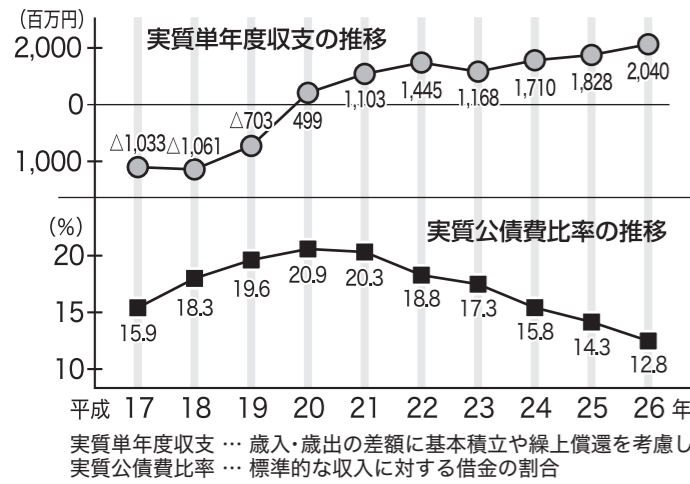

◇由利本荘市誕生からの財政指標など