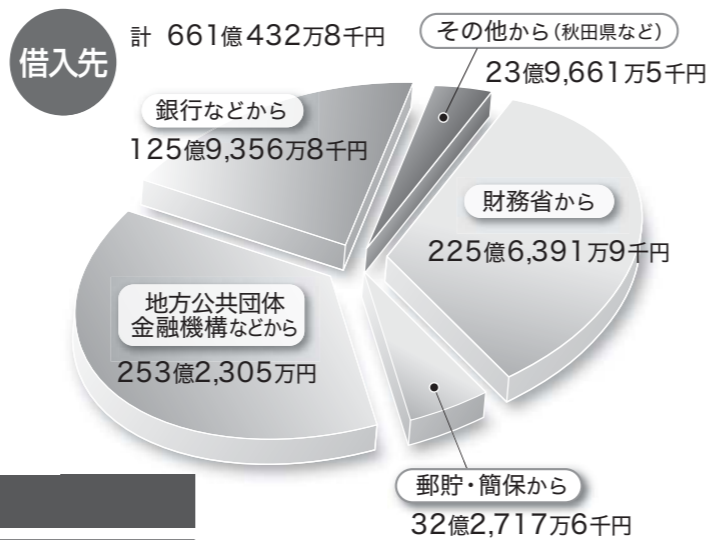

Event and Sports

シーズン中の安全願い 鳥海山矢島口で山開き

市の観光シンボル鳥海山(標高2236m)の矢島口山開きが4月28日、5合目の祓川ヒュッテで行われました。同ヒュッテ付近は例年より雪が少ないものの、この日は雨模様で風も強く、まだまだ寒さが厳しく感じられました。関係者約70人が出席して安全祈願祭を挙げる。その後、テープカットが行われ、参加者はシーズン中の安全を祈りました。鳥海山は残雪と新緑の鮮やかな初夏を迎え、春スキーヤーや登山客が楽しみにしているシーズンが幕を開けます。

◇由利本荘市誕生からの財政指標など

実質単年度収支が7年連続黒字、
実質公債費比率減少など

市財政は年々健全化

市税の状況

科目	収入済み額	1人あたり	1世帯あたり
市民税	30億7,600万6千円	38,315円	100,787円
固定資産税	36億3,969万0千円	45,336円	119,256円
軽自動車税	1億9,669万0千円	2,450円	6,445円
市たばこ税	5億8,836万7千円	7,329円	19,278円
鉦産税	4,426万0千円	551円	1,450円
入湯税	669万1千円	83円	219円
都市計画税	1億 271万2千円	1,279円	3,365円
計	76億5,441万6千円	95,343円	250,800円

人口 80,252人、世帯 30,520世帯
(本年3月31日現在 住民基本台帳から)

一般会計市債の状況 (市で借りているお金)

目的別

*平成27年度の市債は、大部分が
出納整理期間の借入れとなります。

特別会計予算の執行状況

会計別	予算現額	歳入		歳出	
		収入済み額	収入率(%)	支出済み額	執行率(%)
国民健康保険	115億8,345万2千円	98億7,051万3千円	85.2	102億4,655万6千円	88.5
後期高齢者医療	7億5,816万0千円	7億5,329万2千円	99.4	7億4,879万6千円	98.8
診療所運営	4億2,030万1千円	1億8,406万9千円	43.8	3億6,009万6千円	85.7
休日応急診療所	1,238万7千円	1,067万5千円	86.2	1,109万5千円	89.6
情報センター	5億6,141万0千円	3億 968万1千円	55.2	5億 695万5千円	90.3
地域情報化	8,654万2千円	8,539万5千円	98.7	8,438万9千円	97.5
奨学資金	7,267万9千円	7,216万8千円	99.3	7,254万1千円	99.8
介護サービス	8億 505万9千円	6億5,632万4千円	81.5	7億 337万3千円	87.4
下水道	32億8,929万1千円	9億6,397万5千円	29.3	26億8,853万9千円	81.7
集落排水	23億5,672万9千円	4億2,523万3千円	18.0	22億9,709万5千円	97.5
簡易水道	15億7,237万5千円	3億8,598万8千円	24.5	8億7,443万6千円	55.6
スキー場	1億6,579万1千円	3,801万1千円	22.9	1億5,311万6千円	92.4
計	216億8,417万6千円	137億5,532万4千円	63.4	187億4,698万7千円	86.5
財産区	8,386万7千円	8,250万7千円	98.4	7,359万5千円	87.8

お知らせします!
平成27年度 市の予算執行状況

本年3月31日現在

歳出執行額 395億円、執行率は76.6%

市では年2回、市の財政状況を公表しています。本年3月31日現在の執行状況は、平成27年度一般会計予算における歳入の収入率が85.7%で、歳出の執行率が76.6%となっています。

なお、各予算の出納整理期間は5月末日までとなっており、この期間の収支を加えて最終決算となります。
◇問い合わせ先 財政課 ☎24-6220