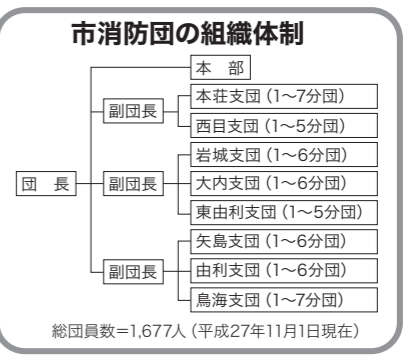

消防団員になりました

佐藤めぐみさん (鳥海支団・26歳)

佐藤美子さん、谷野朋子さん、佐藤めぐみさん、佐々木教子さん

町内の団員の方から誘われて入団しました。入団してまだ2カ月ですが、今後女性団員の仲間を増やせるように頑張っていきたいです。消防団は地域を守るというとても重要な役割ではありますが、楽な気持ちで多くの方に入団いただければと思います。

秋山 陽平さん (矢島支団・25歳)

入団して2年になります。地域の皆さんと協力し、まともに物事に取り組めるところがやりがいを感じています。入団前はとても大変なものだと思っていましたが、地域の先輩方はとても話しやすく、楽しみながらやっています。外から思われるよりも楽しい活動ですので、若い皆さんにもぜひ入団してほしいと思います。