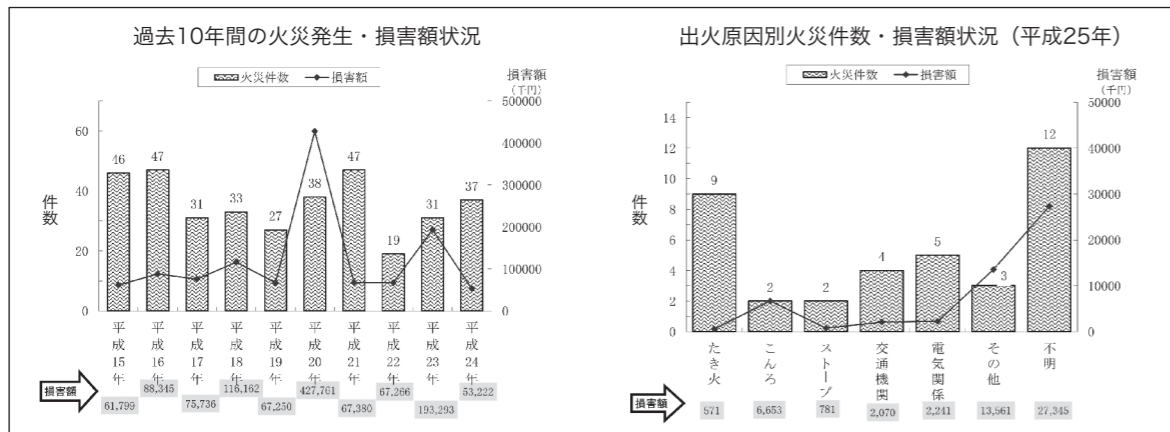

◆日常で火災を起こさないために

- ・寝たばこをしない!
- ・ガスコンロなどのそばを離れるときは必ず火を消す!
- ・家のまわりに燃えやすいものを置かない!

◎住宅用火災警報器の設置はお済みですか

住宅用火災警報器は平成23年6月1日から全ての住宅に設置が義務付けられています。まだ設置していないお宅は、速やかに設置してください。

(設置場所：全ての寝室、階段の上など)

※義務ではありませんが、火災発生危険が高い「台所」にも設置をお願いします。

※設置が義務化され9年が経過しました。経年劣化による故障や電池切れを早期に見察するためにも、点検ボタンや点検ひもなどで、定期的な作動確認してください。(設置してから10年を目安に交換しましょう)