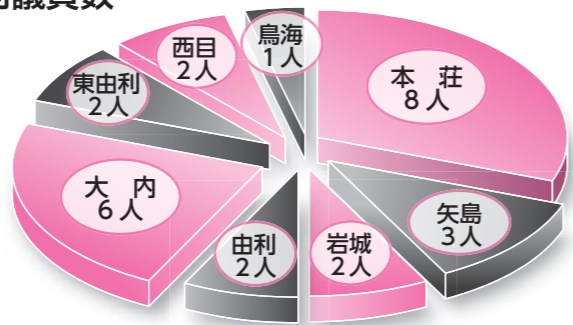

新しい顔ぶれ 26人 決まる

任期満了（10月31日）に伴う市議会議員の一般選挙が10月22日に行われ、市政の運営を決定していく新しい議員の顔ぶれがそろいました。

今回の選挙は、定数26人に対して現職20人、元職1人、新人7人の計28人が立候補し、投票率は67・70%となりました。

開票と選挙会は、同日21時から市総合体育館で実施。大勢

の参観者が見守る中で開票作業は進められ、翌日1時過ぎ、衆望を担って新議員26人が決まりました。

吉田朋子 氏(65歳) ②石脇 無所属・現

高野吉孝 氏(71歳) ③石脇 無所属・現

佐々木慶治 氏(68歳) ④岩野日沢 無所属・現

長沼久利 氏(61歳) ④東由利老方 無所属・現

佐藤 勇 氏(71歳) ④矢島町立石 無所属・現

阿部十全 氏(67歳) ①北裏地 無所属・新

鈴木和夫 氏(66歳) ④東由利杉森 無所属・現

湊 貴信 氏(52歳) ③岩城二古 無所属・現

小松浩一 氏(55歳) ①万願寺 無所属・新

高橋和子 氏(69歳) ④鳥海町伏見 無所属・現

伊藤順男 氏(65歳) ④大谷 無所属・現

佐藤健司 氏(57歳) ①薬師堂 無所属・新

今野英元 氏(69歳) ④御門 社会民主党・現

高橋信雄 氏(59歳) ④町村 無所属・現

三浦秀雄 氏(68歳) ④薬師堂 無所属・現

渡部 功 氏(65歳) ④米坂 無所属・現

岡見善人 氏(53歳) ①岩谷麓 無所属・新

伊藤岩夫 氏(63歳) ③岩谷町 公明党・現

※○の数字は当選回数

地域別議員数

	投票率			投票者数		
	男	女	計	男	女	計
本 荘	63.34	63.56	63.46	10,674	12,016	22,690
矢 島	76.12	74.79	75.42	1,482	1,626	3,108
岩 城	66.10	64.95	65.48	1,427	1,638	3,065
由 利	78.29	74.85	76.46	1,525	1,661	3,186
大 内	76.19	75.18	75.66	2,419	2,626	5,045
東由利	74.50	69.67	72.00	1,113	1,114	2,227
西 目	67.00	67.61	67.32	1,628	1,837	3,465
鳥 海	75.98	73.21	74.55	1,588	1,623	3,211
市全体	68.10	67.35	67.70	21,856	24,141	45,997