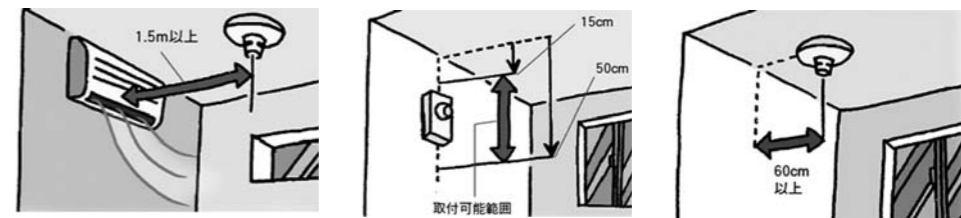

住宅用火災警報器の設置場所

●取り付けが義務付けられている場所

- ・寝室（全ての階）
・階段の上（寝室が2階以上の階にある場合）
※義務ではありませんが、火災発生の危険が高い「台所」にも設置をお願いします。

また設置が義務化されてから10年が経過しましたので、既に設置されているお宅は定期的な作動確認（ボタンを押す、ひもを引っ張る）をして、電池切れや故障の場合は速やかに交換してください。

取り付け時の注意点