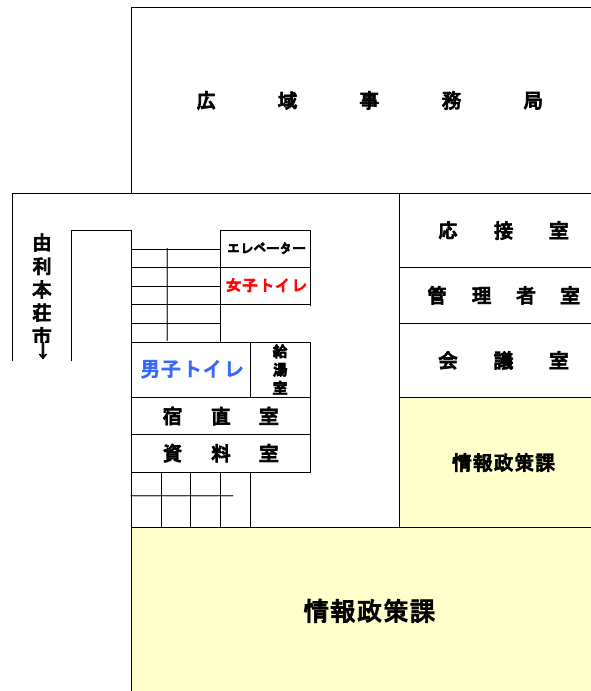

本庁舎

1 F

本庁舎

本庁舎

3 F

本庁舎

本庁舎

第二庁舎

1 F

職員出入口

広域行政センター

1 F

2 F

3 F

教育委員会（西目総合支所内）

1 F

教育委員会（西目総合支所内）

2 F

保健センター

1F

保健センター

2F

鶴舞会館

1F