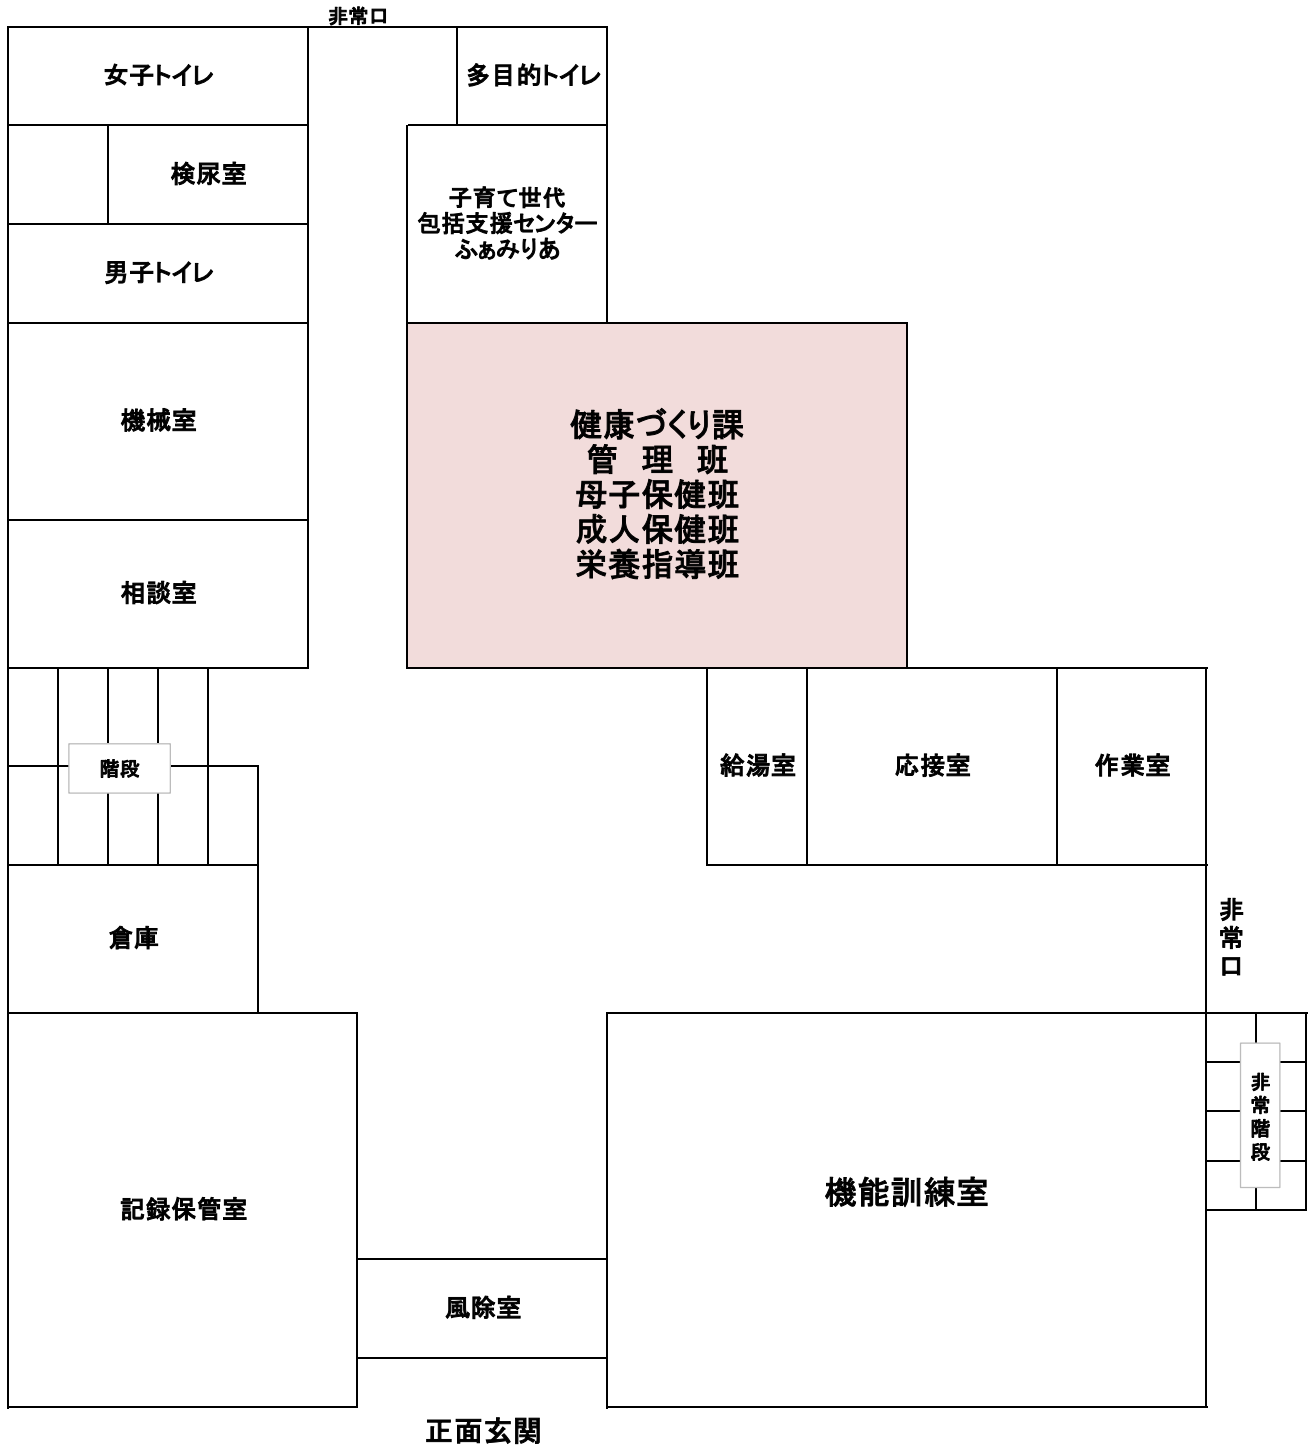

本庁舎

1 F

本庁舎

本庁舎

3 F

本庁舎

本庁舎

第二庁舎

1 F

職員出入口

広域行政センター

1 F

2 F

3 F

教育委員会（西目総合支所内）

1 F

教育委員会（西目総合支所内）

2 F

保健センター

1F

保健センター

2F

鶴舞会館

1F

鶴舞会館

2F

セミナーハウス