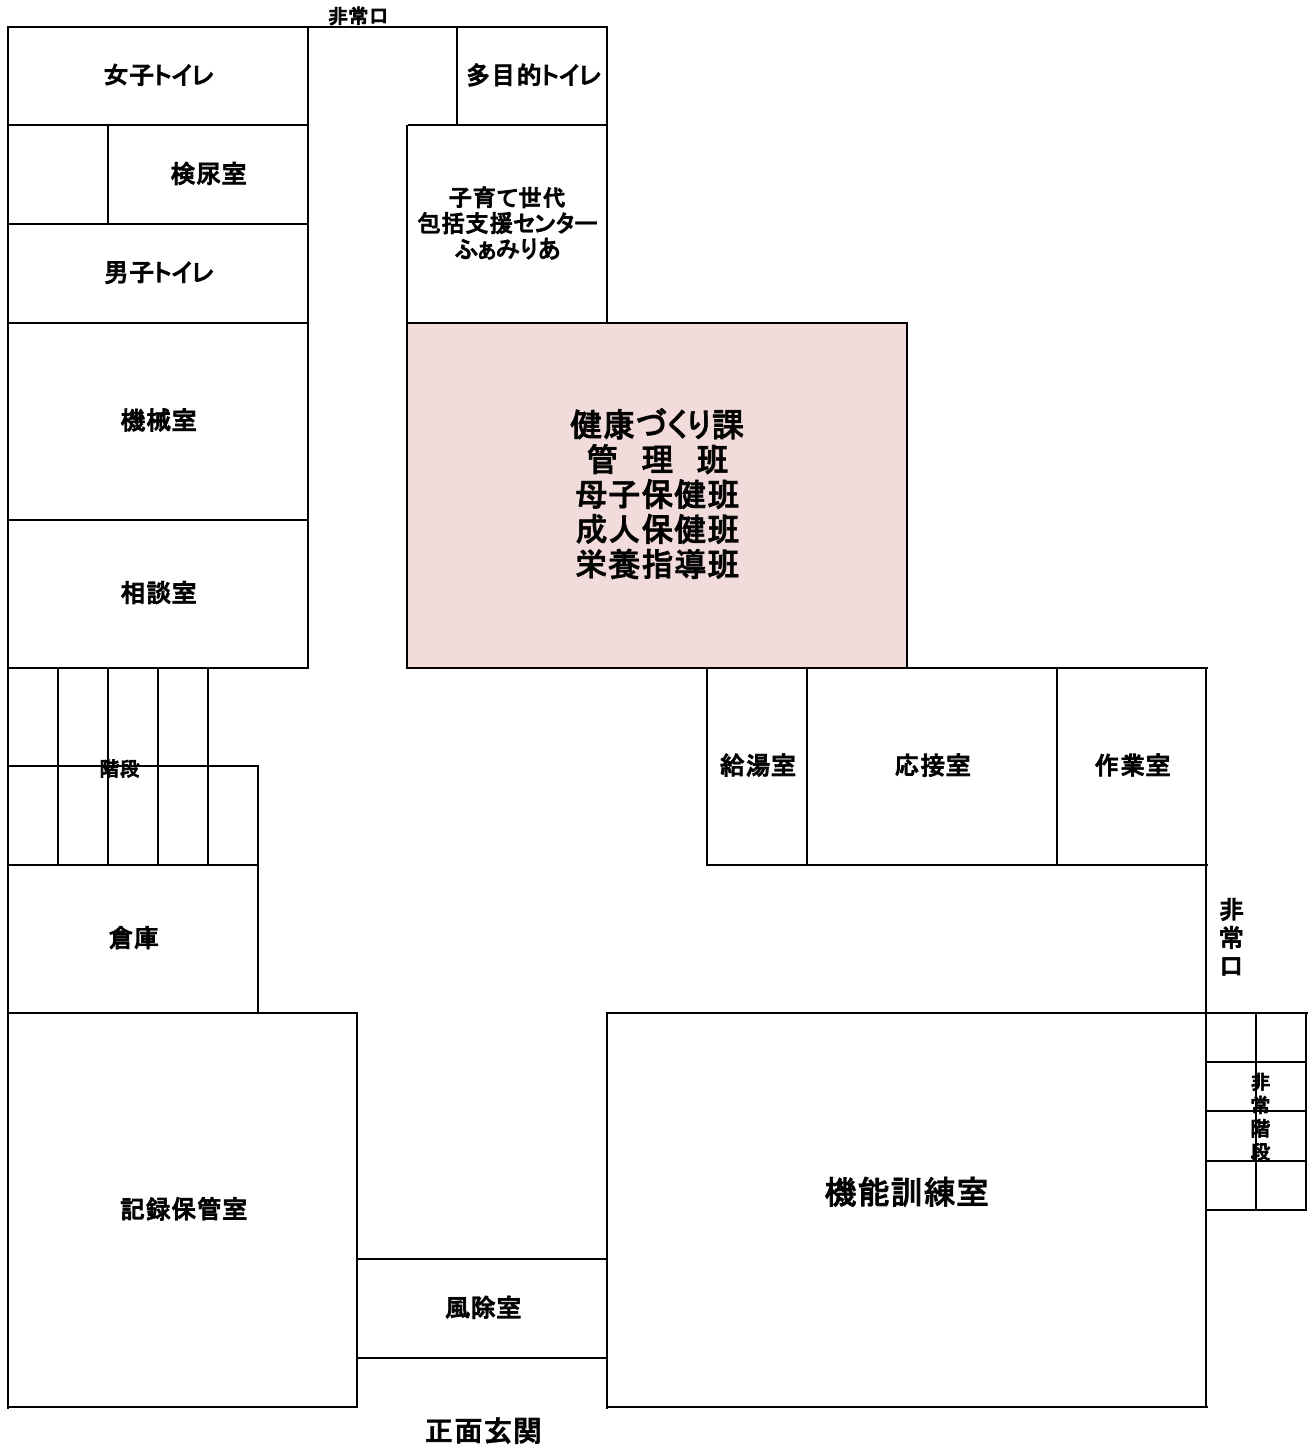

本庁舎

1 F

本庁舎

本庁舎

3 F

			農業振興課	商工振興課	エネルギー政策課	観光振興課	まるごと売り込み課	観光文化スポーツ部長室	移住支援課	職業相談室	地域づくり推進課
	物品庫	物品庫	産業振興部長室	農山漁村振興課		男子トイレ	エレベーター	給湯室	企画振興部長室	総合政策課	
						女子トイレ					

本庁舎

第二庁舎

1 F

職員出入口

広域行政センター

1 F

2 F

3 F

教育委員会（西目総合支所内）

1 F

教育委員会（西目総合支所内）

2 F

保健センター

1F

保健センター

2F

鶴舞会館

1F

鶴舞会館

2F

セミナーハウス