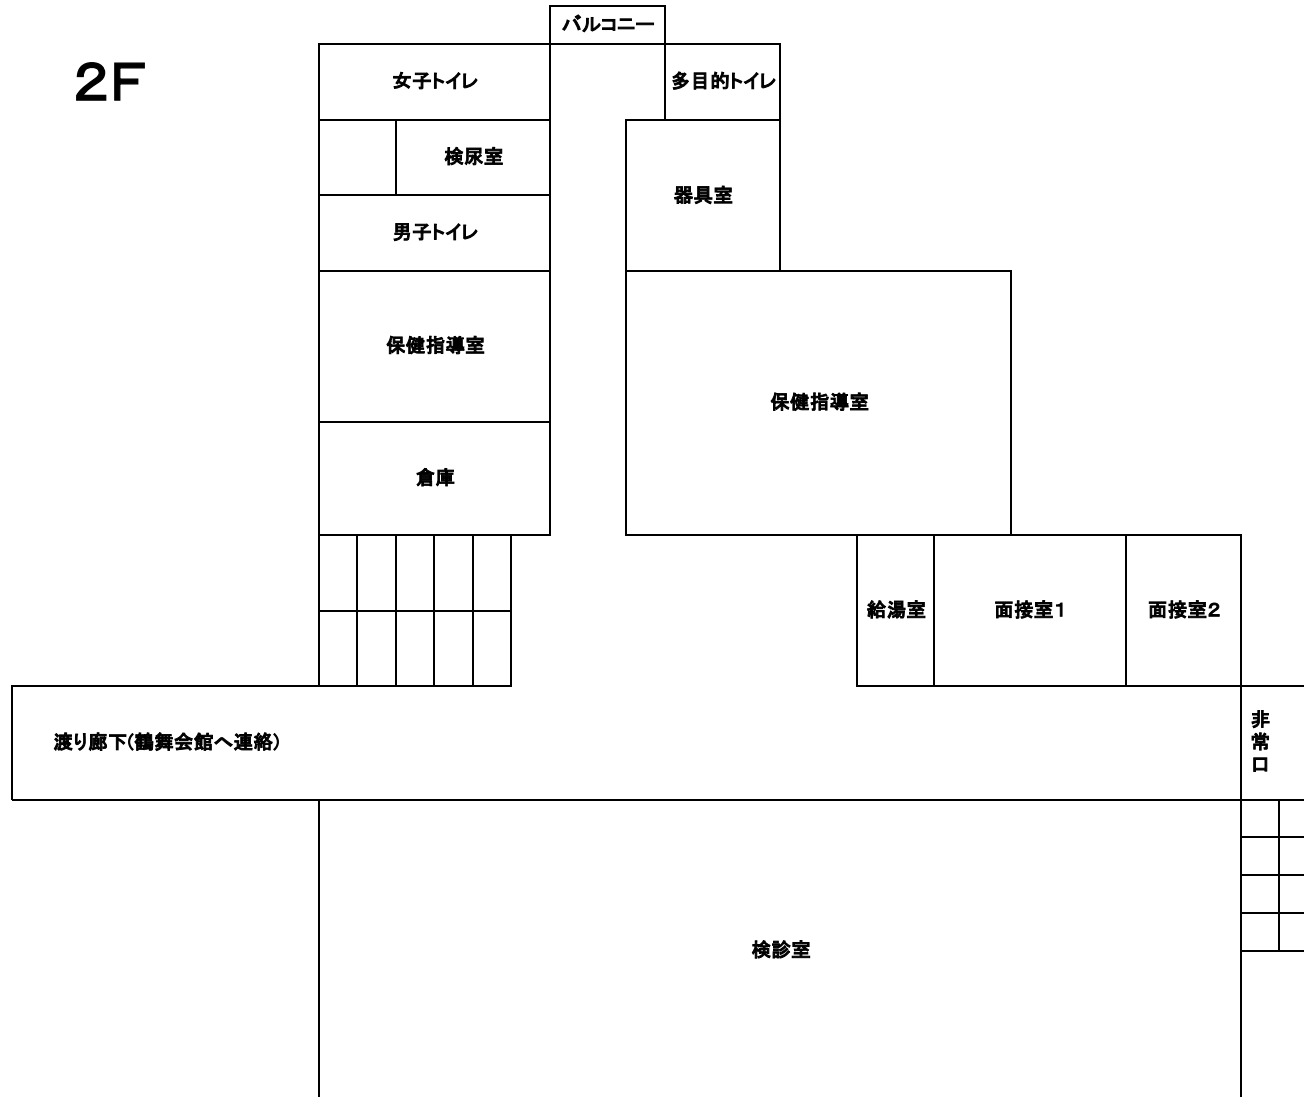

本庁舎

1 F

本庁舎

本庁舎

3 F

			農業振興課	商工振興課	エネルギー政策課	観光振興課	まるごと売り込み課	観光文化スポーツ部長室	移住支援課	職業相談室	地域づくり推進課
	物品庫	物品庫	産業振興部長室	農山漁村振興課		男子トイレ	エレベーター	給湯室	企画振興部長室	総合政策課	
						女子トイレ					

本庁舎

第二庁舎

教育委員会（西目総合支所内）

2 F

保健センター

1F

保健センター

2F

鶴舞会館

1F