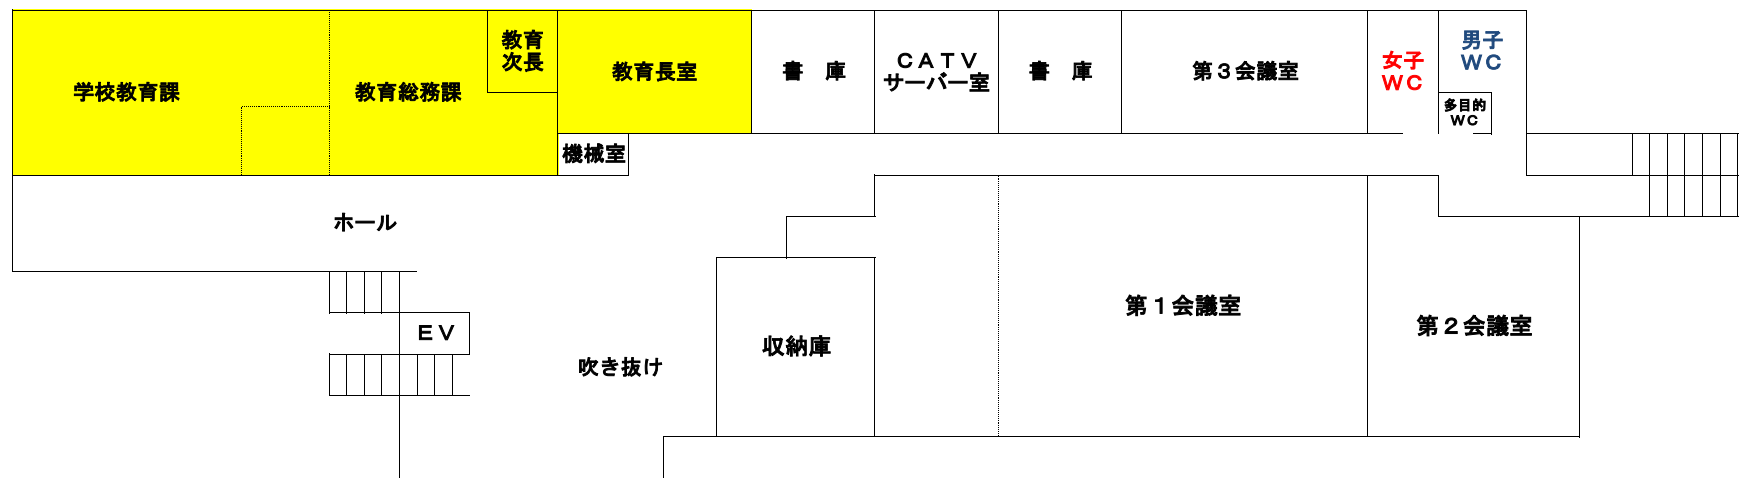

本庁舎

1 F

本庁舎

本庁舎

3 F

			農業振興課	商工振興課	エネルギー政策課	観光振興課	まるごと売り込み課	観光文化スポーツ部長室	移住支援課	職業相談室	地域づくり推進課
	物品庫	物品庫	産業振興部長室	農山漁村振興課		男子トイレ	エレベーター	給湯室	企画振興部長室	総合政策課	
						女子トイレ					

本庁舎

第二庁舎

1 F

職員出入口

広域行政センター

1 F

2 F

3 F

教育委員会（西目総合支所内）

1 F

教育委員会（西目総合支所内）

2 F

保健センター

1F

保健センター

2F

鶴舞会館

1F