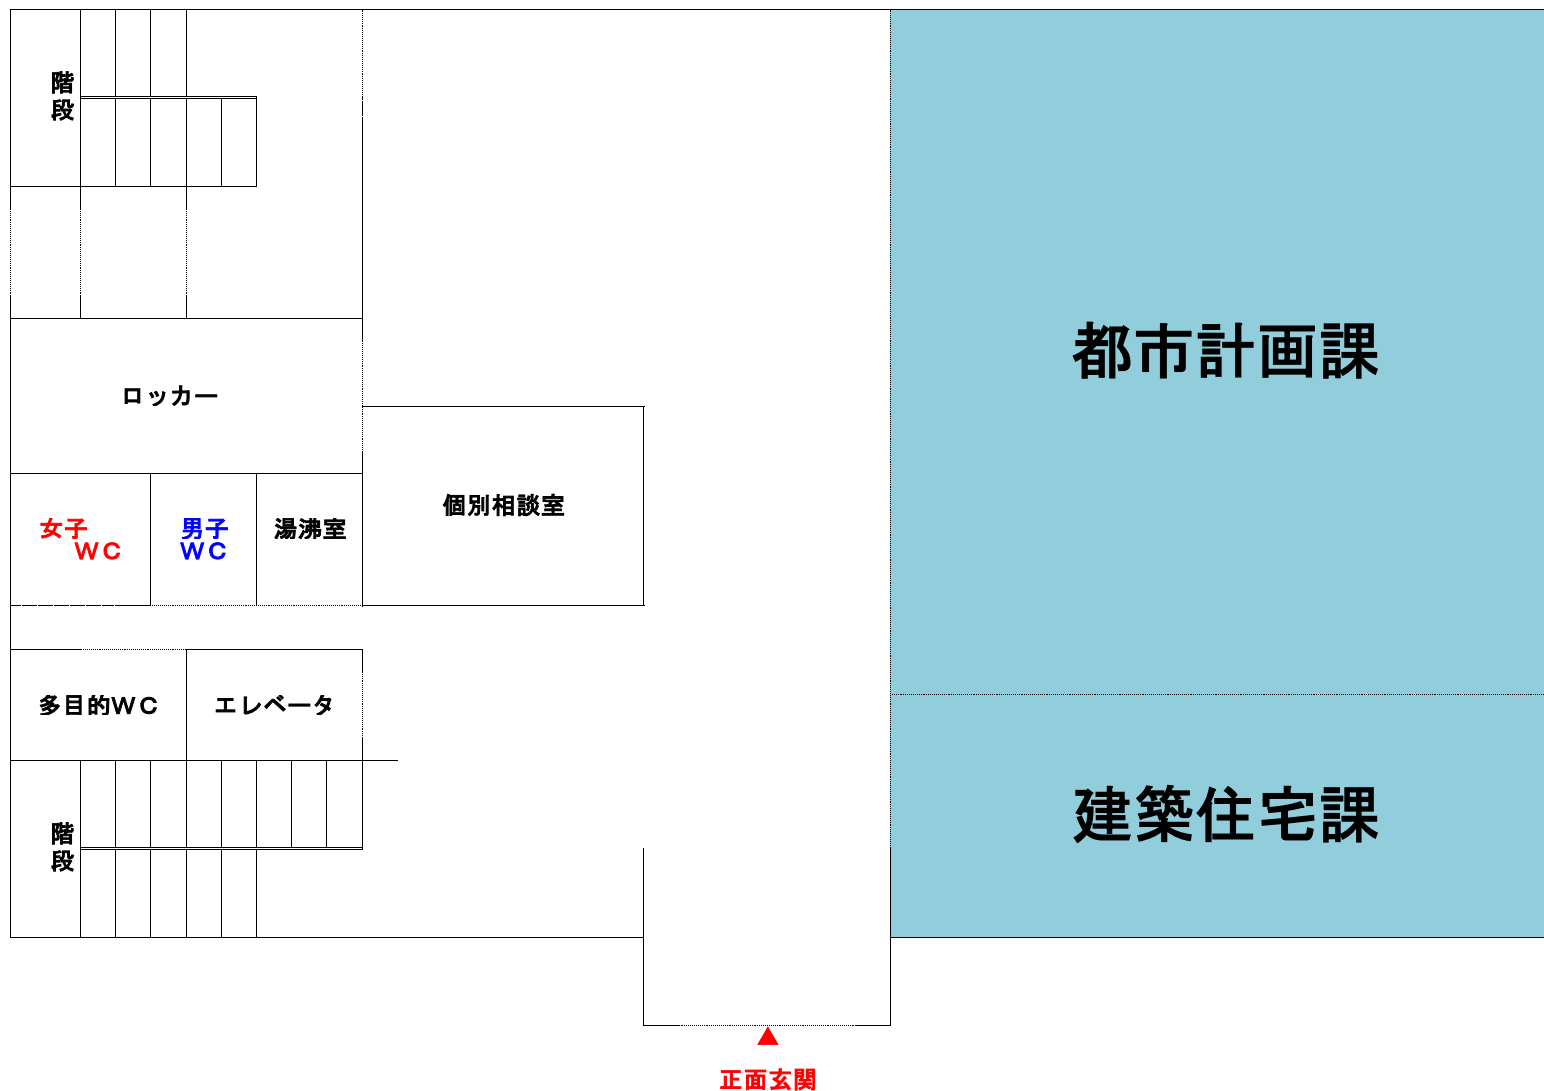

本庁舎

1 F

本庁舎

本庁舎

3 F

			農業振興課	商工振興課	エネルギー政策課	観光振興課	まるごと売り込み課	観光文化スポーツ部長室	移住支援課	職業相談室	地域づくり推進課
	物品庫	物品庫	産業振興部長室	農山漁村振興課		男子トイレ	エレベーター	給湯室	企画振興部長室	総合政策課	
						女子トイレ					

本庁舎

第二庁舎

1 F

職員出入口

広域行政センター

1 F

2 F

3 F

教育委員会（西目総合支所内）

1 F

教育委員会（西目総合支所内）

2 F

保健センター

1F

保健センター

2F

鶴舞会館

1F