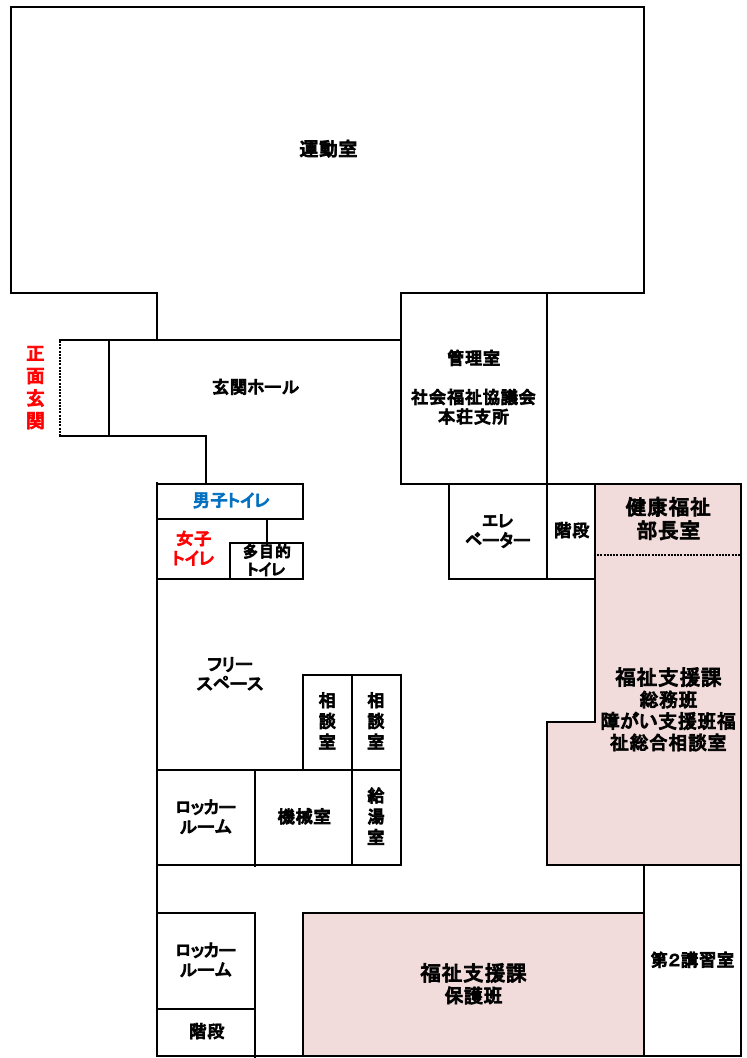

本庁舎

1 F

本庁舎

本庁舎

3 F

			農業振興課	商工振興課	エネルギー政策課	観光振興課	まるごと売り込み課	観光文化スポーツ部長室	移住支援課	職業相談室	地域づくり推進課
	物品庫	物品庫	産業振興部長室	農山漁村振興課		男子トイレ	エレベーター	給湯室	企画振興部長室	総合政策課	
						女子トイレ					

本庁舎

第二庁舎

1 F

職員出入口

広域行政センター

1 F

2 F

3 F

教育委員会（西目総合支所内）

1 F

教育委員会（西目総合支所内）

2 F

保健センター

1F

保健センター

2F

鶴舞会館

1F

鶴舞会館

2F

セミナーハウス