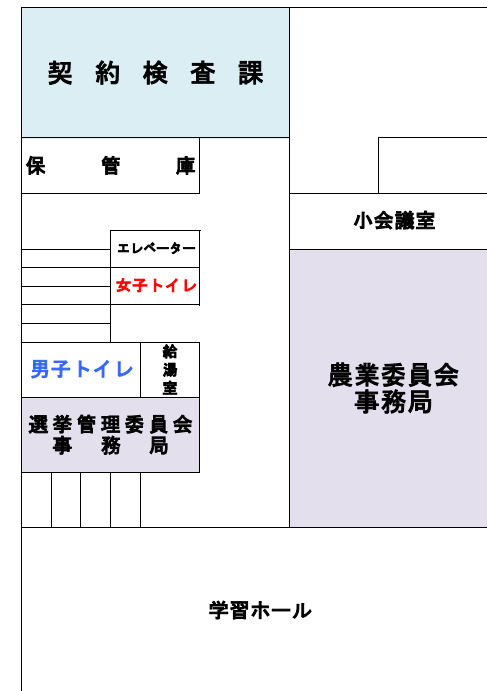

本庁舎

1 F

本庁舎

本庁舎

3 F

			農業振興課	商工振興課	エネルギー政策課	観光振興課	まるごと売り込み課	観光文化スポーツ部長室	移住支援課	職業相談室	地域づくり推進課
	物品庫	物品庫	産業振興部長室	農山漁村振興課		男子トイレ	エレベーター	給湯室	企画振興部長室	総合政策課	
						女子トイレ					

本庁舎

第二庁舎

1 F

職員出入口

広域行政センター

1 F

2 F

3 F

教育委員会（西目総合支所内）

1 F

教育委員会（西目総合支所内）

2 F

保健センター

1F

保健センター

2F

鶴舞会館

1F