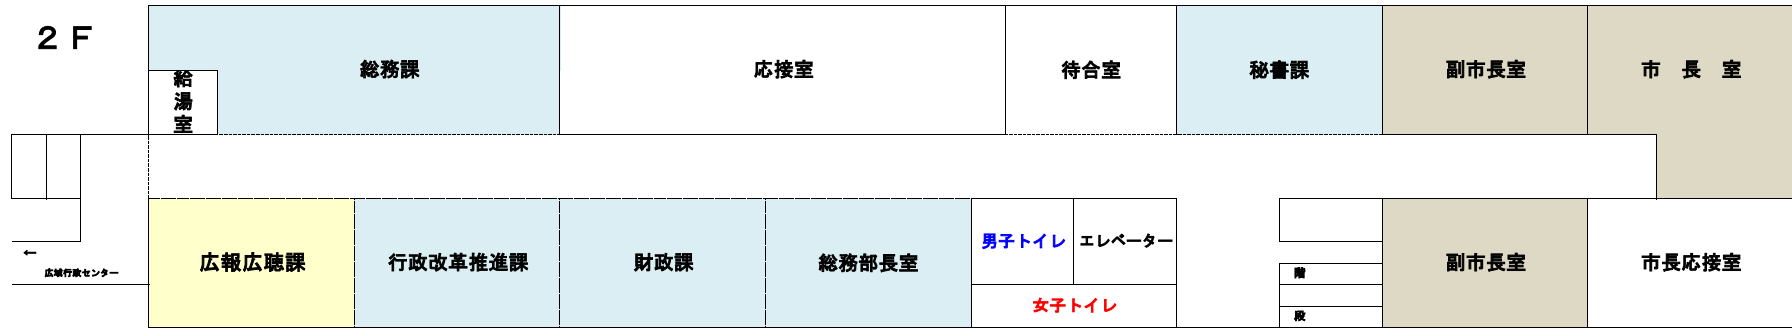

本庁舎

1 F

本庁舎

本庁舎

3 F

			農業振興課	商工振興課	エネルギー政策課	観光振興課	まるごと売り込み課	観光文化スポーツ部長室	移住支援課	職業相談室	地域づくり推進課
	物品庫	物品庫	産業振興部長室	農山漁村振興課		男子トイレ	エレベーター	給湯室	企画振興部長室	総合政策課	
						女子トイレ					

本庁舎

第二庁舎

1 F

職員出入口

広域行政センター

1 F

2 F

3 F

教育委員会（西目総合支所内）

1 F

教育委員会（西目総合支所内）

2 F

保健センター

1F

保健センター

2F

鶴舞会館

1F