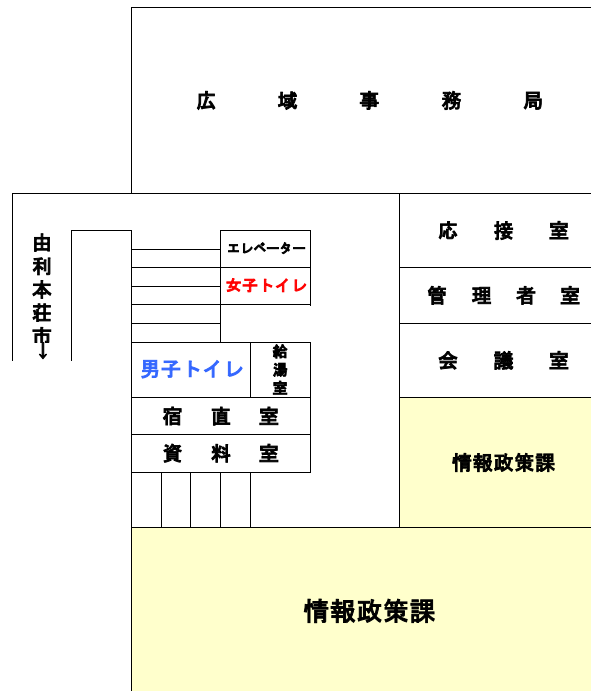

本庁舎

1 F

本庁舎

本庁舎

3 F

			農業振興課	商工振興課	エネルギー政策課	観光振興課	まるごと売り込み課	観光文化スポーツ部長室	移住支援課	職業相談室	地域づくり推進課
	物品庫	物品庫	産業振興部長室	農山漁村振興課		男子トイレ	エレベーター	給湯室	企画振興部長室	総合政策課	
						女子トイレ					

本庁舎

第二庁舎

1 F

職員出入口

広域行政センター

1 F

2 F

3 F

教育委員会（西目総合支所内）

1 F

教育委員会（西目総合支所内）

2 F

保健センター

1F

保健センター

2F

鶴舞会館

1F