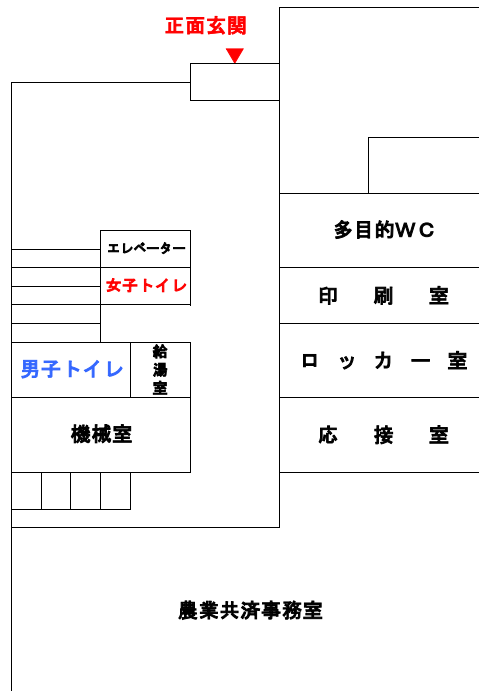

本庁舎

1 F

本庁舎

本庁舎

3 F

			農業振興課	商工振興課	エネルギー政策課	観光振興課	まるごと売り込み課	観光文化スポーツ部長室	移住支援課	職業相談室	地域づくり推進課
	物品庫	物品庫	産業振興部長室	農山漁村振興課		男子トイレ	エレベーター	給湯室	企画振興部長室	総合政策課	
						女子トイレ					

本庁舎

第二庁舎

1 F

職員出入口

広域行政センター

1 F

2 F

3 F

教育委員会（西目総合支所内）

1 F

教育委員会（西目総合支所内）

2 F

保健センター

1F

保健センター

2F

鶴舞会館

1F