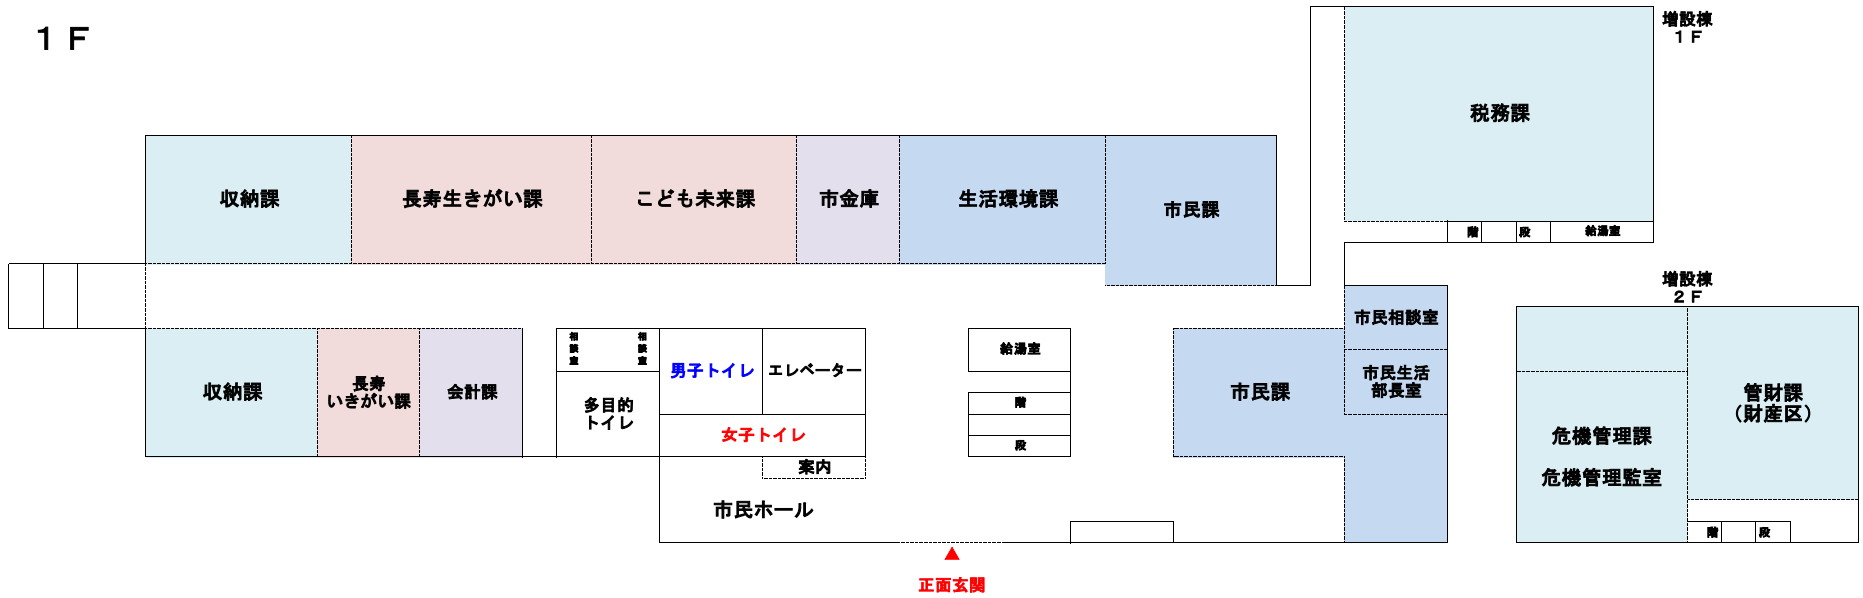

本庁舎

1 F

本庁舎

本庁舎

3 F

			農業振興課	商工振興課	エネルギー政策課	観光振興課	まるごと売り込み課	観光文化スポーツ部長室	移住支援課	職業相談室	地域づくり推進課
	物品庫	物品庫	産業振興部長室	農山漁村振興課		男子トイレ	エレベーター	給湯室	企画振興部長室	総合政策課	
						女子トイレ					

本庁舎

第二庁舎

1 F

職員出入口

広域行政センター

1 F

2 F

3 F

教育委員会（西目総合支所内）

1 F

教育委員会（西目総合支所内）

2 F

保健センター

1F

保健センター

2F

鶴舞会館

1F