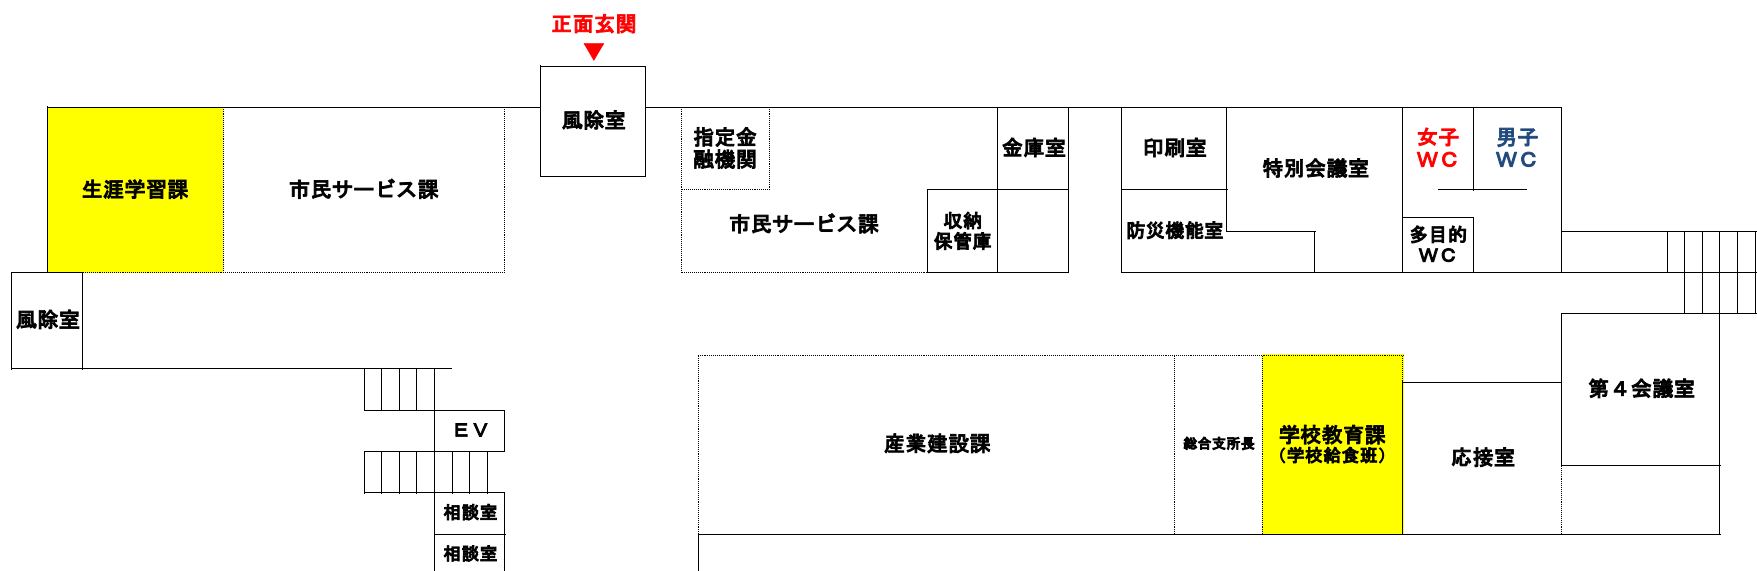

本庁舎

1 F

本庁舎

本庁舎

3 F

			農業振興課	商工振興課	エネルギー政策課	観光振興課	まるごと売り込み課	観光文化スポーツ部長室	移住支援課	職業相談室	地域づくり推進課
	物品庫	物品庫	産業振興部長室	農山漁村振興課		男子トイレ	エレベーター	給湯室	企画振興部長室	総合政策課	
						女子トイレ					

本庁舎

第二庁舎

1 F

職員出入口

広域行政センター

1 F

2 F

3 F

教育委員会（西目総合支所内）

1 F

教育委員会（西目総合支所内）

2 F

保健センター

1F

保健センター

2F

鶴舞会館

1F