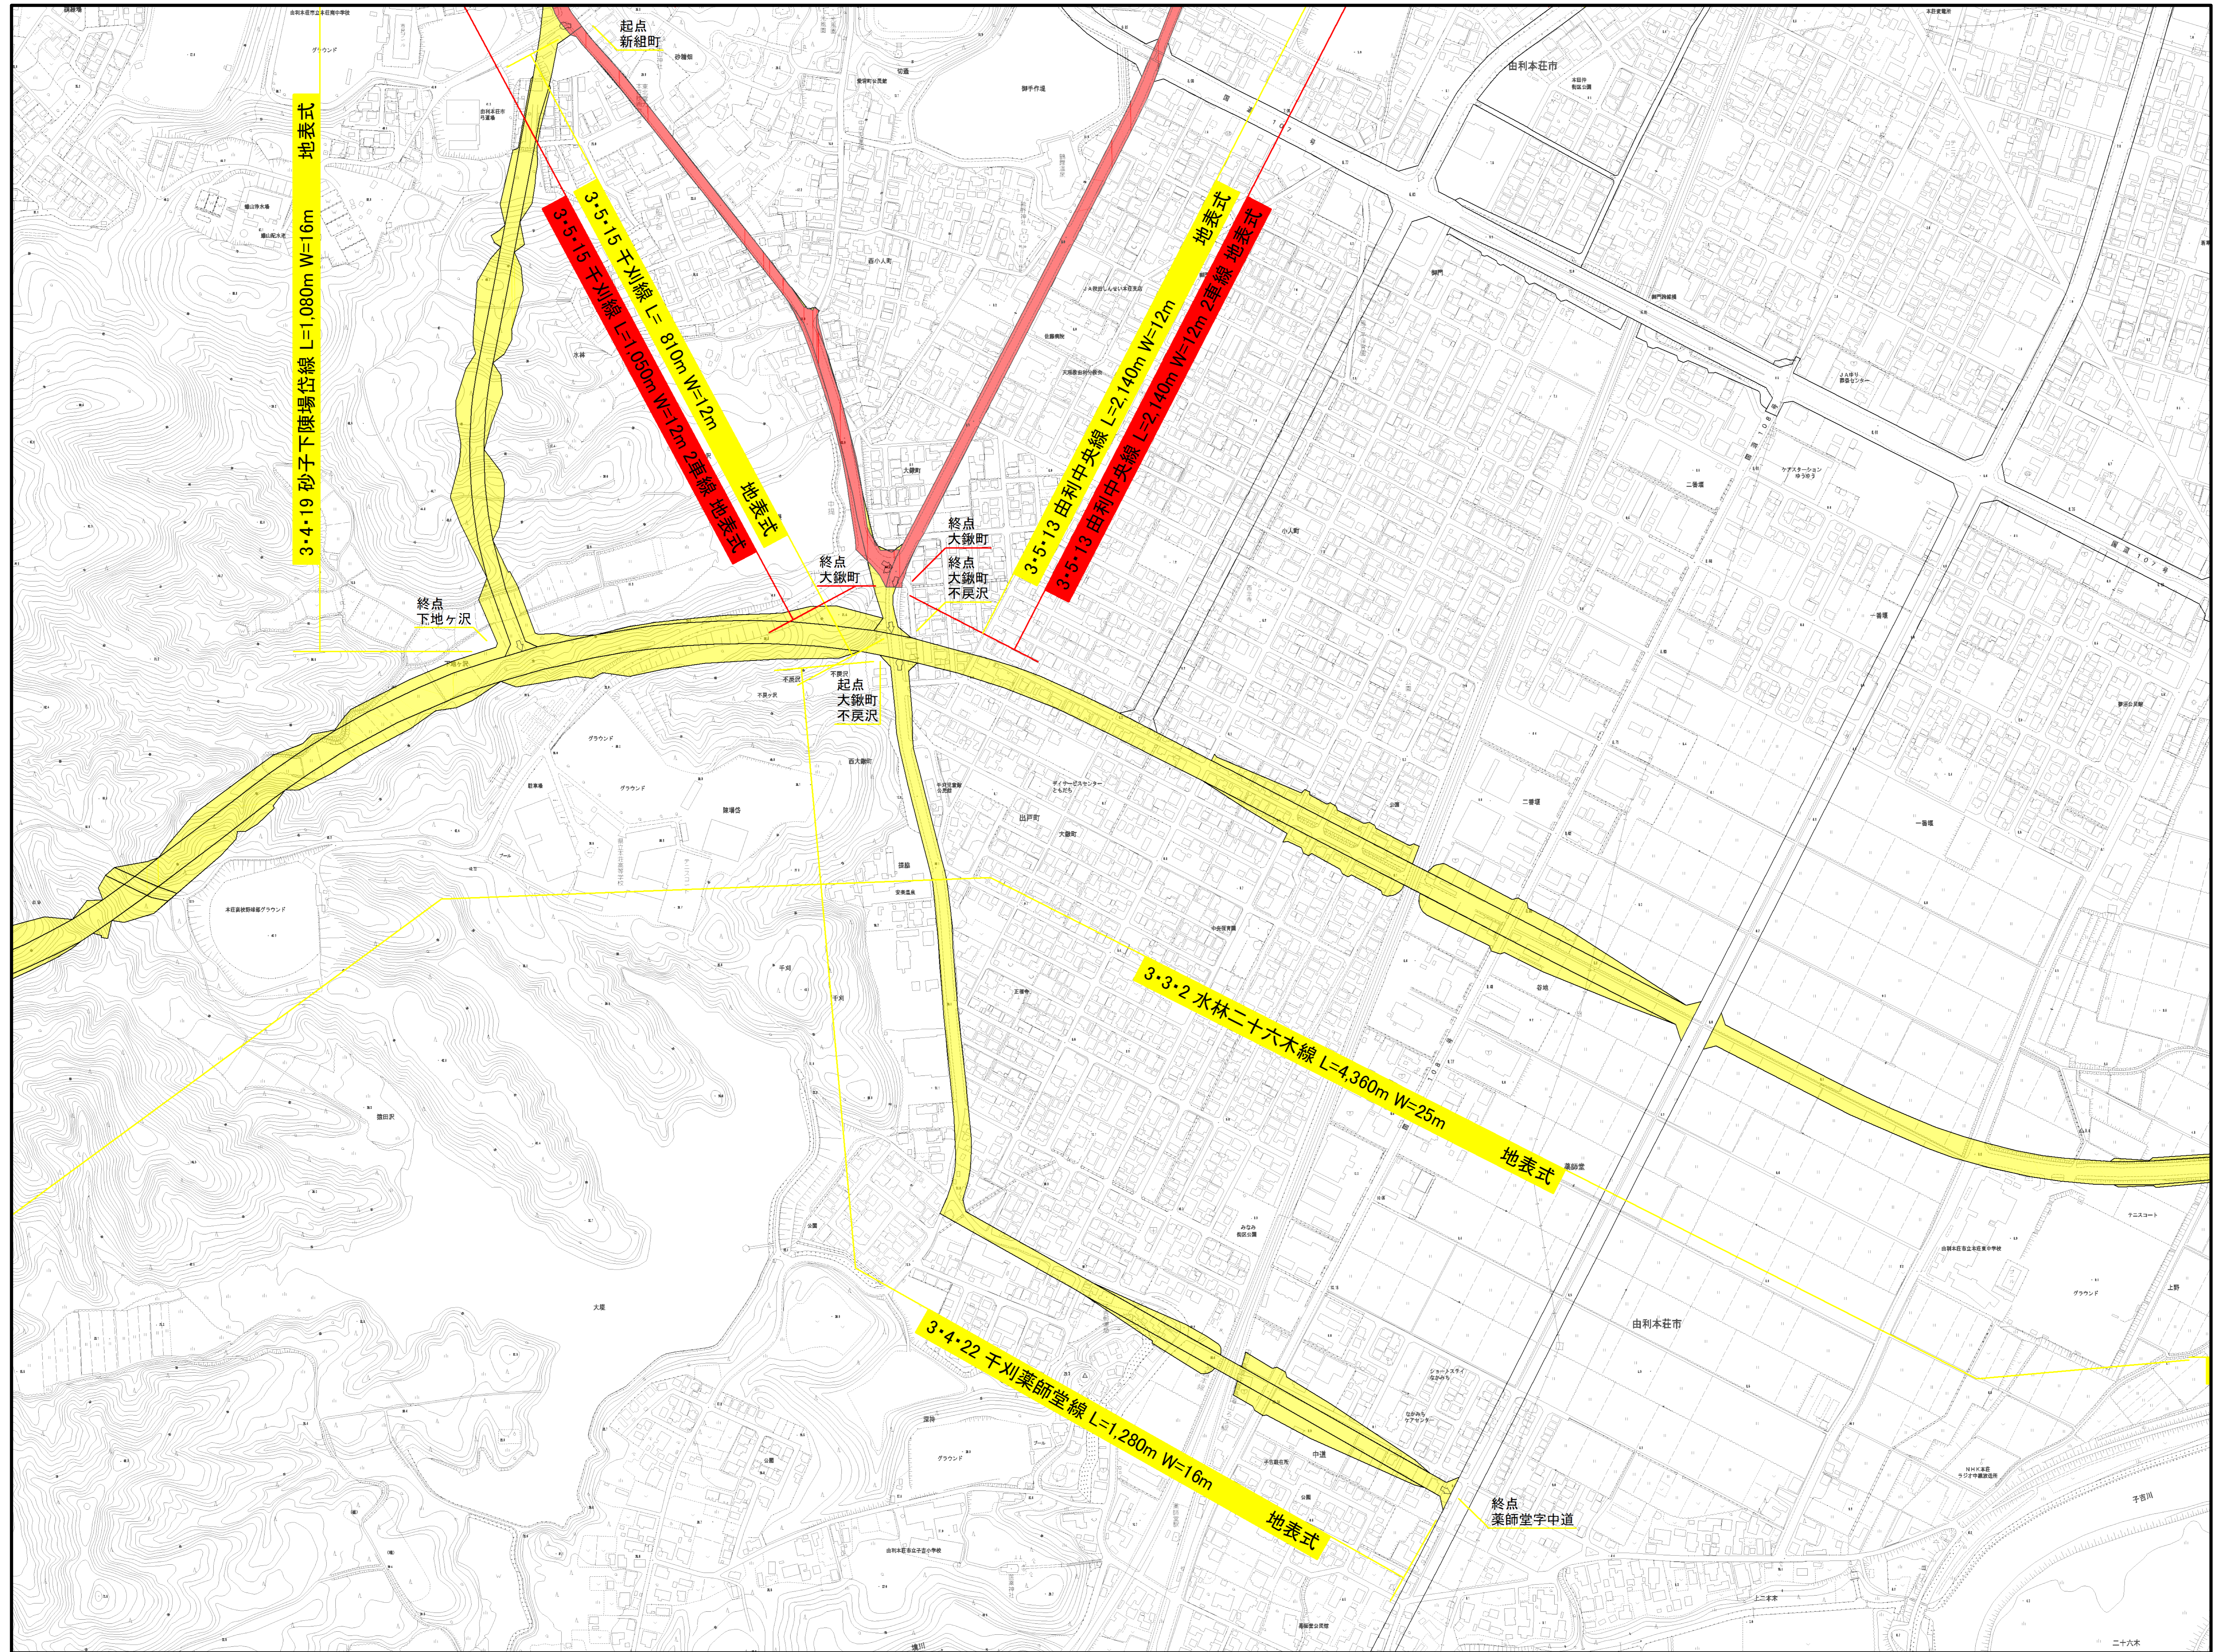

計画図 3・3・2 水林二十六木線ほか (由利本荘市決定)

変更前
変更後