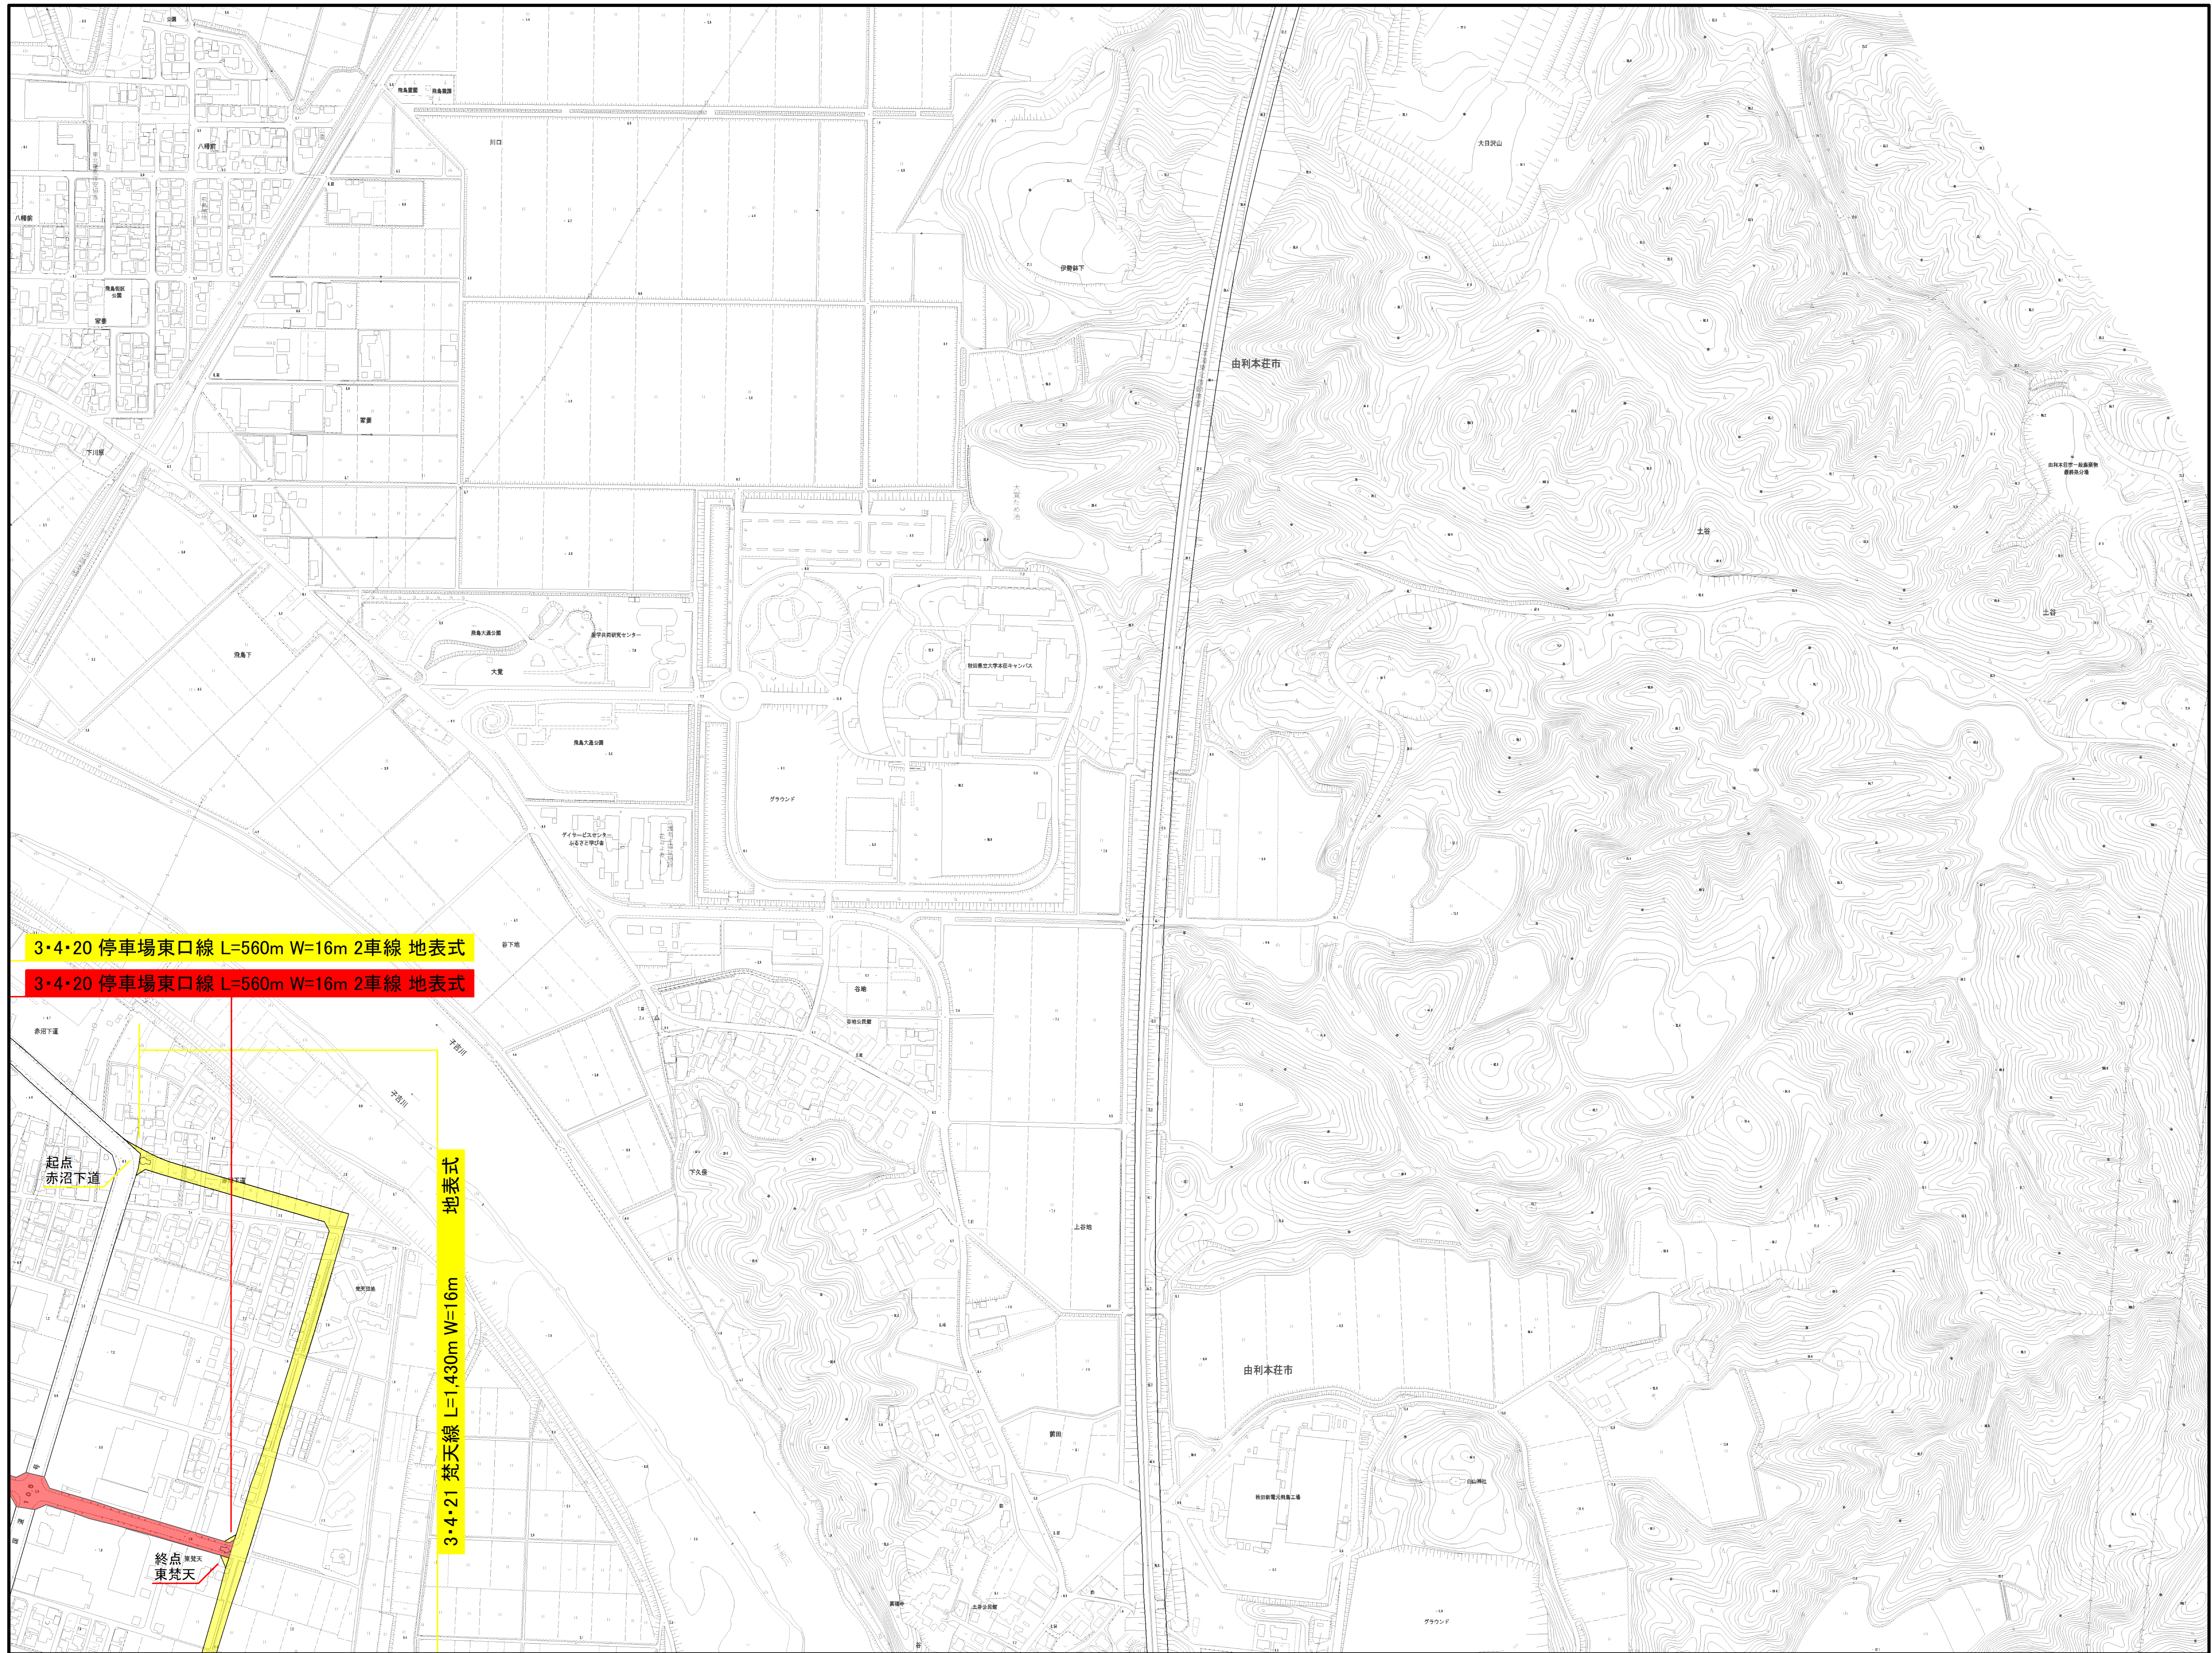

計画図 3・4・20 停車場東口線ほか (由利本荘市決定)

変更前
 変更後