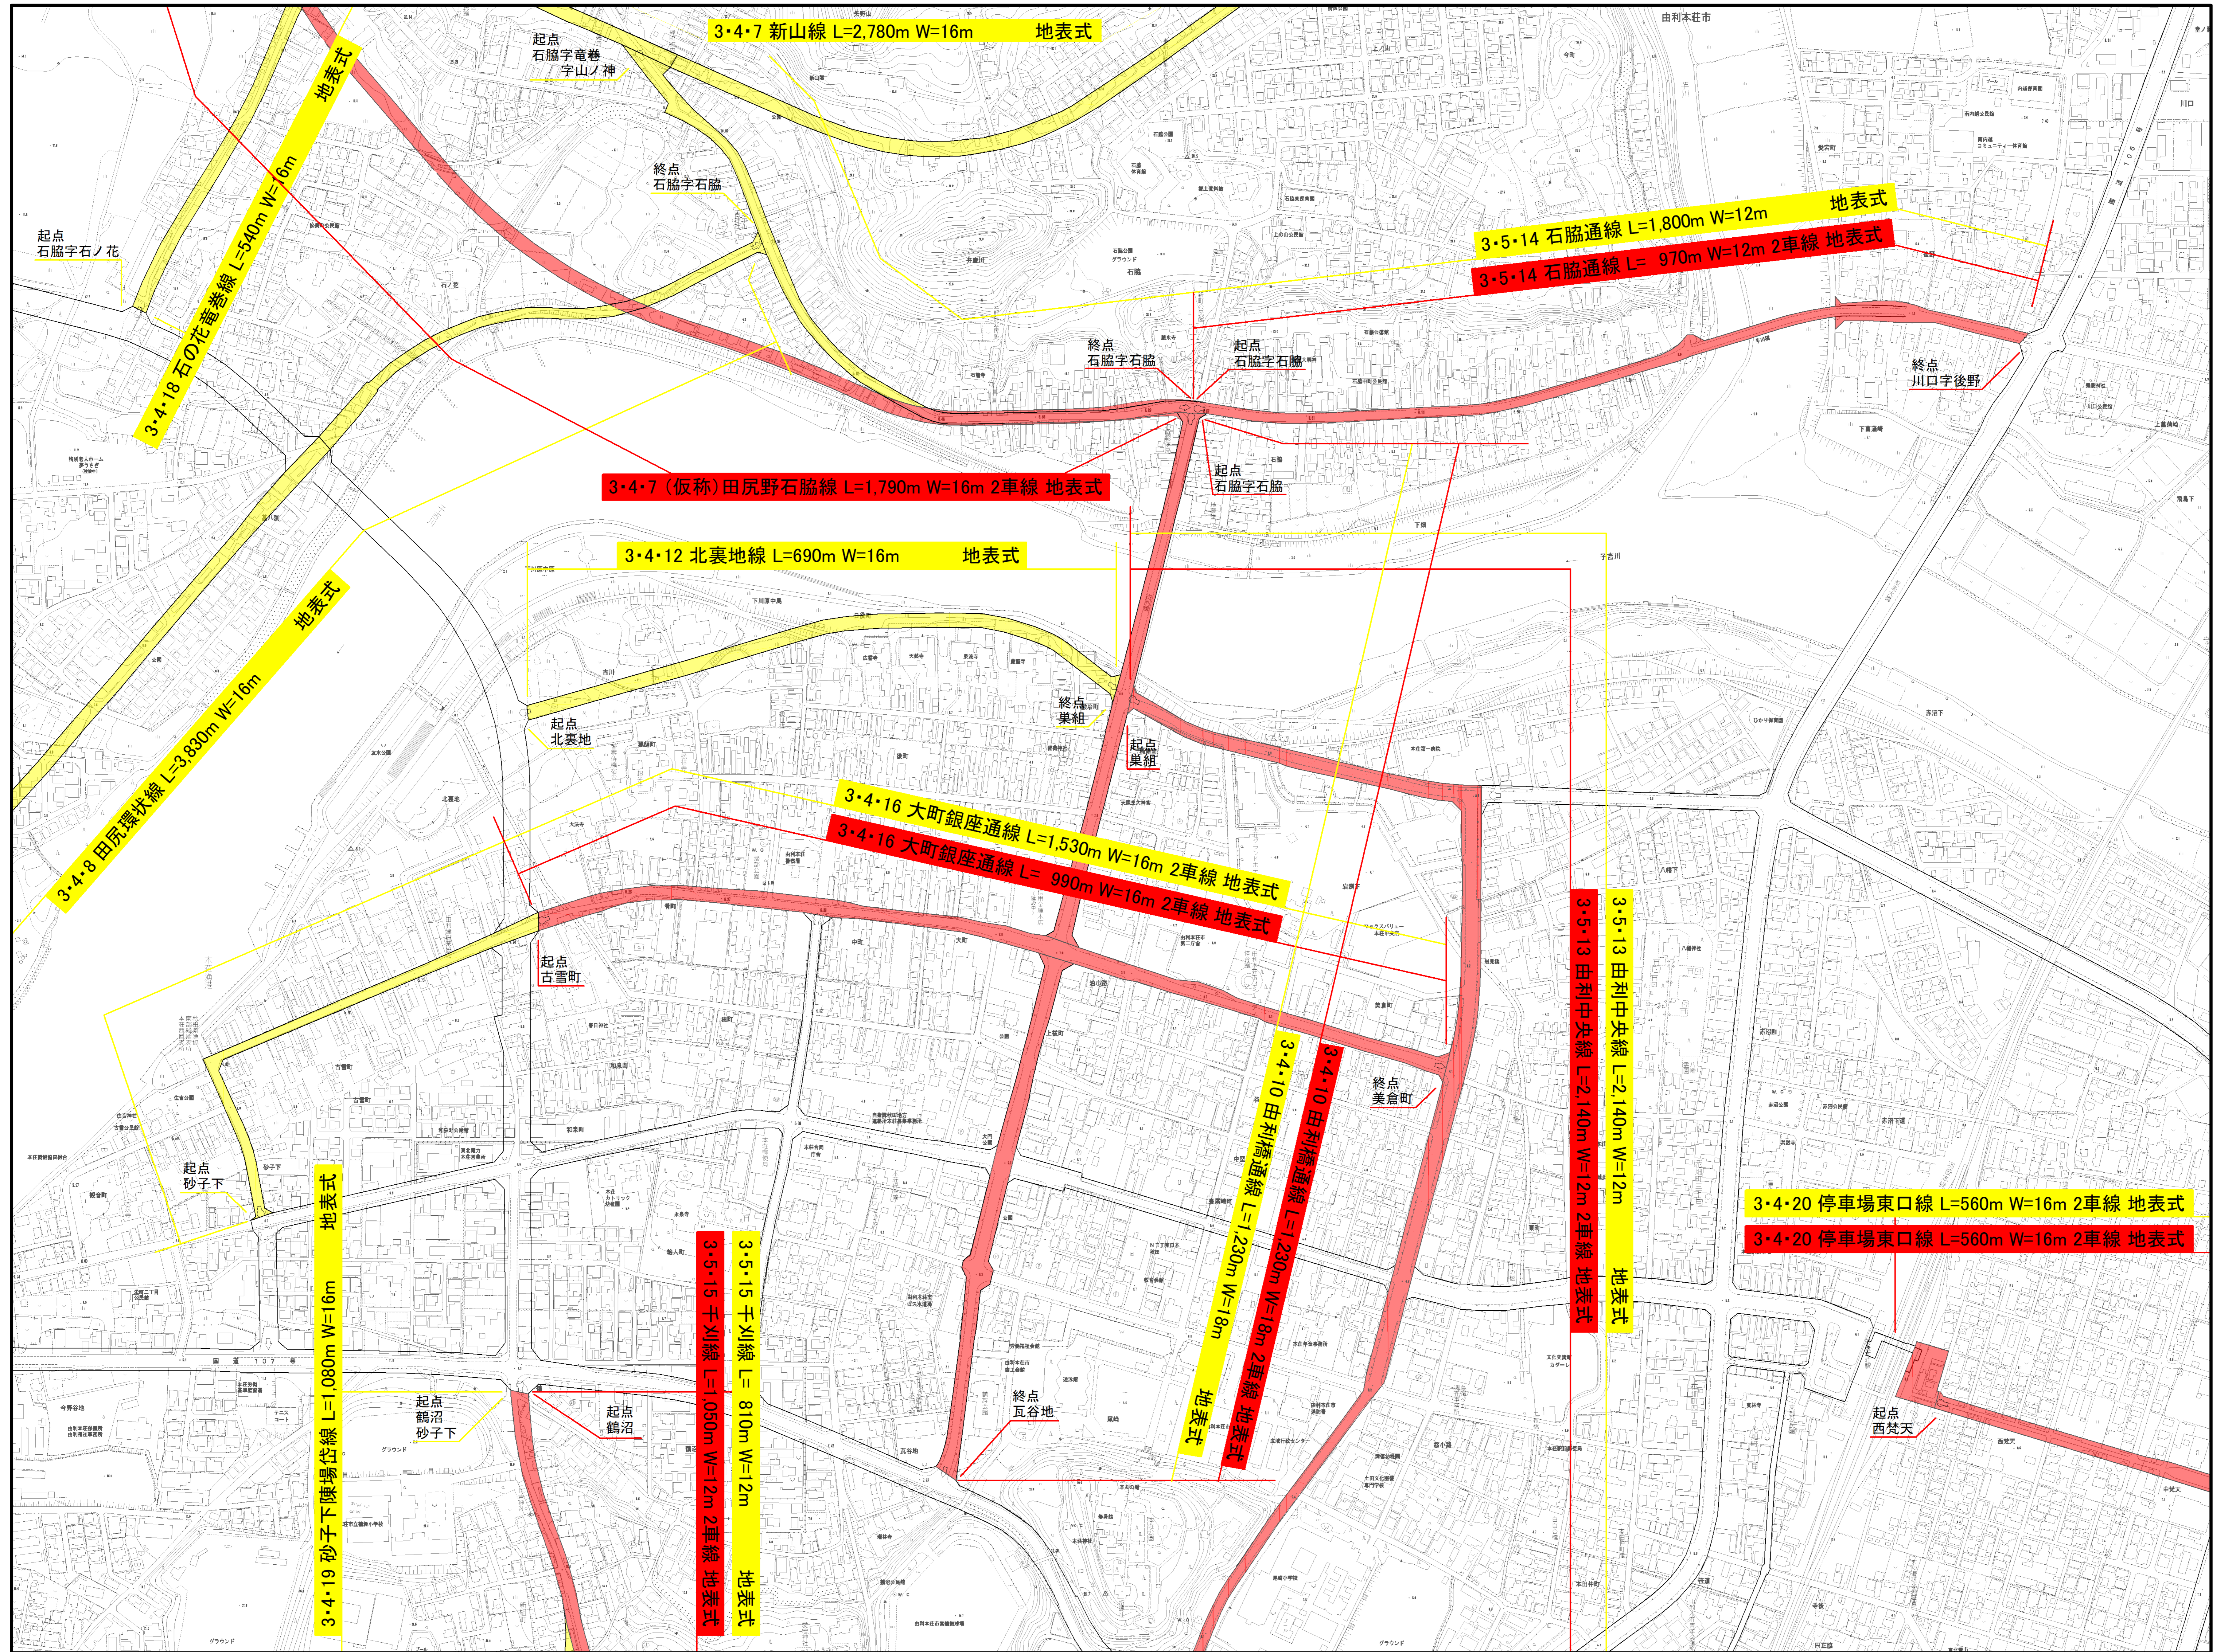

計画図 3・4・7 新山線ほか (由利本荘市決定)

变更前
 变更后