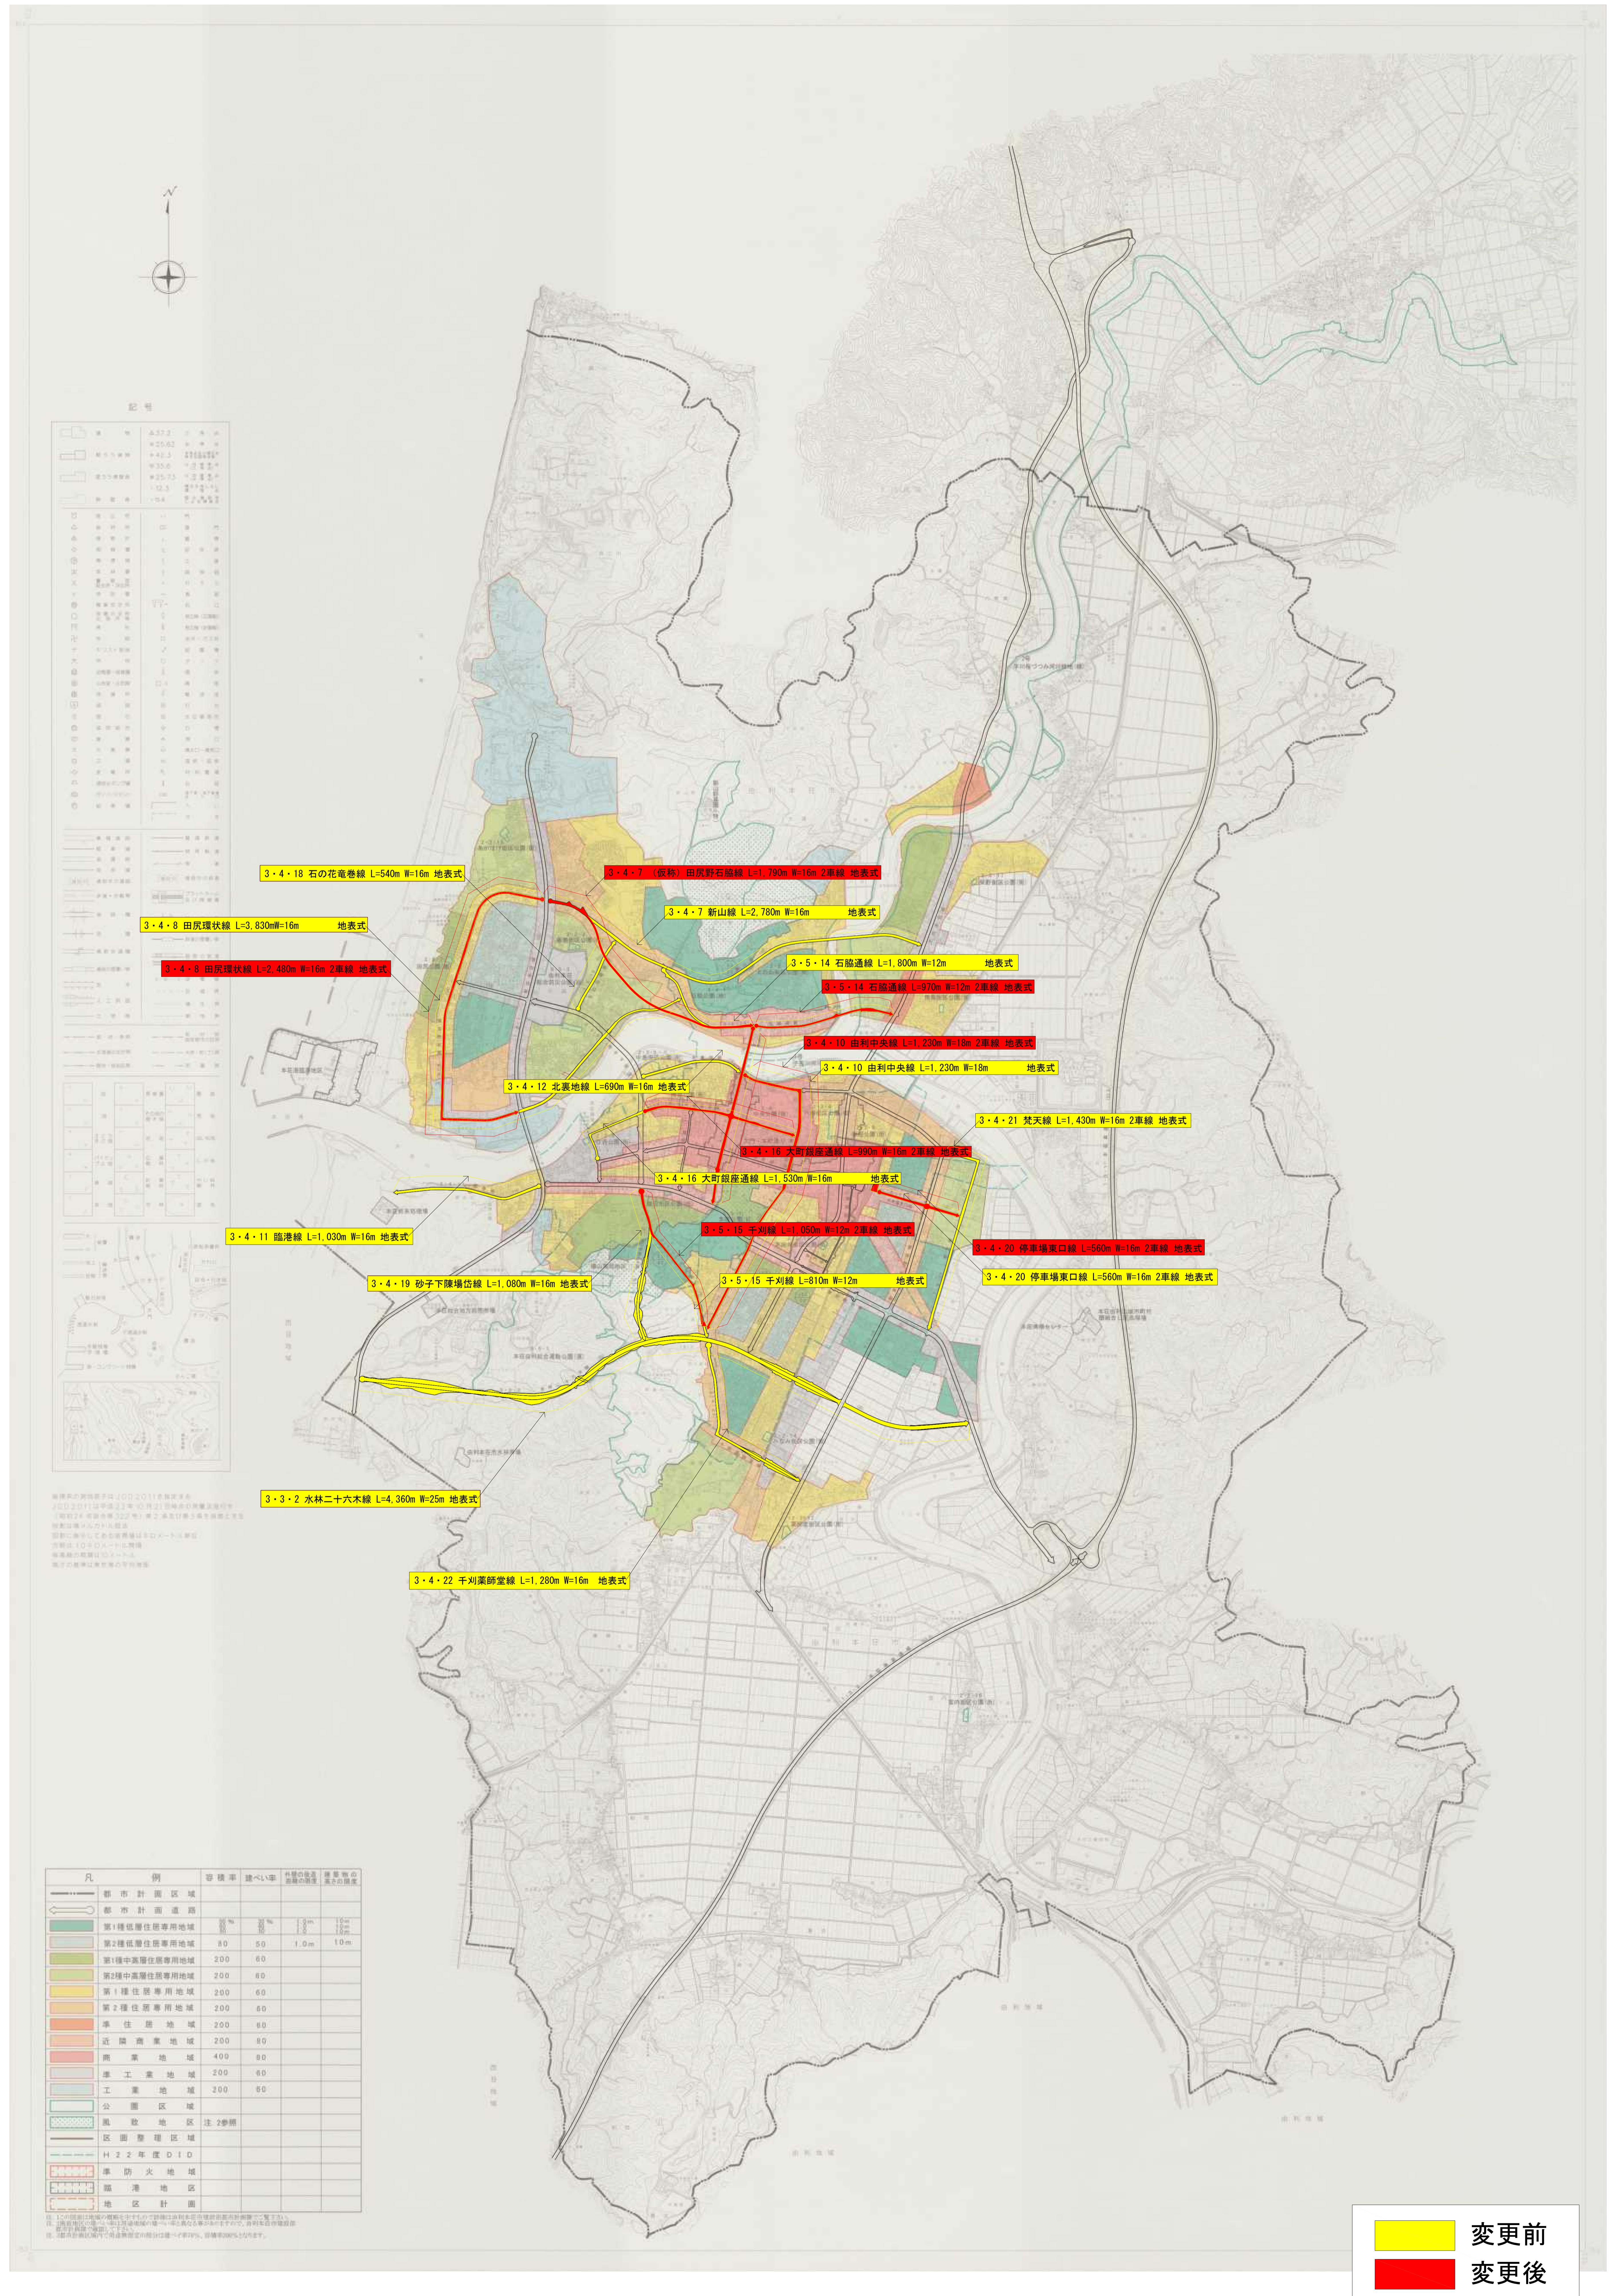

総括図 3・3・2 水林二十六木線ほか（由利本荘市決定）

变更前
变更后