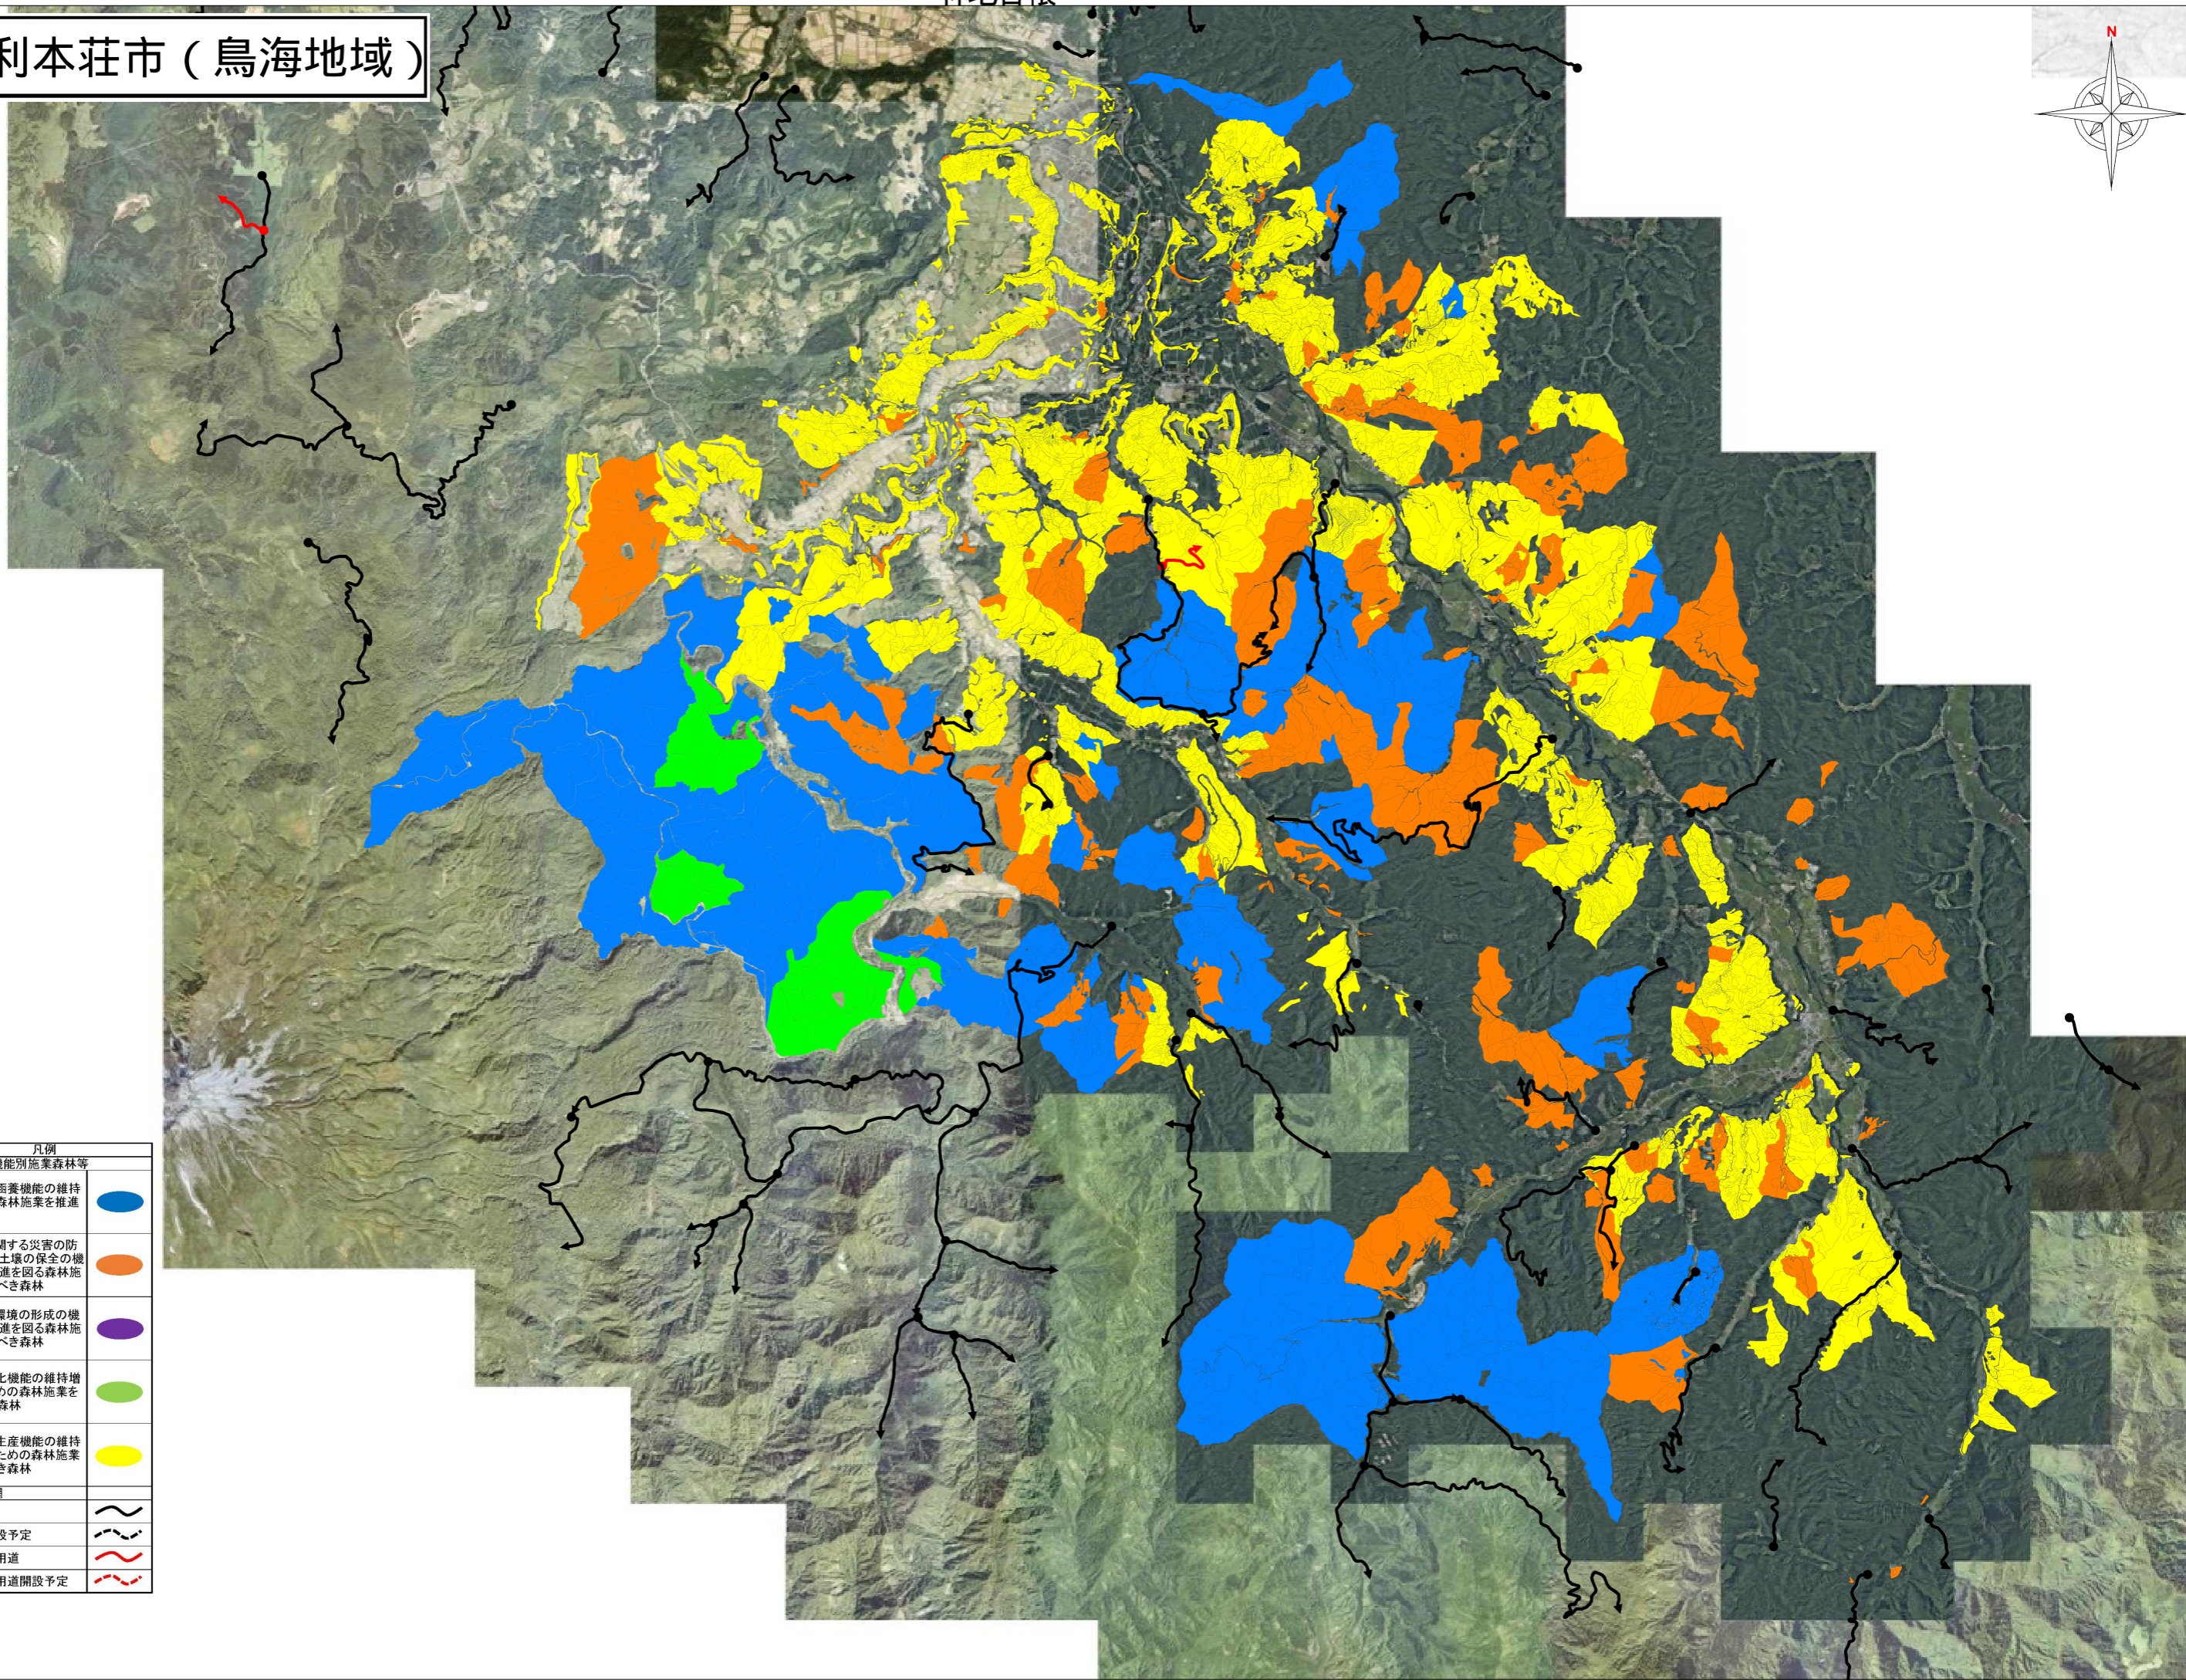

由利本荘市（鳥海地域）

凡例	
1. 公益的機能別施策森林等	
(1) 水源の涵養機能の維持増進を図る森林施策を推進すべき森林	
(2) 土地に関する災害の防止機能及び土壌の保全の機能の維持増進を図る森林施策を推進すべき森林	
(3) 快適な環境の形成の機能の維持増進を図る森林施策を推進すべき森林	
(4) 保健文化機能の維持増進を図るための森林施策を推進すべき森林	
(5) 木材の生産機能の維持増進を図るための森林施策を推進すべき森林	
2. 基幹路網	
(1) 林道	
(2) 林道開設予定	
(3) 林業専用道	
(4) 林業専用道開設予定	

2 Km