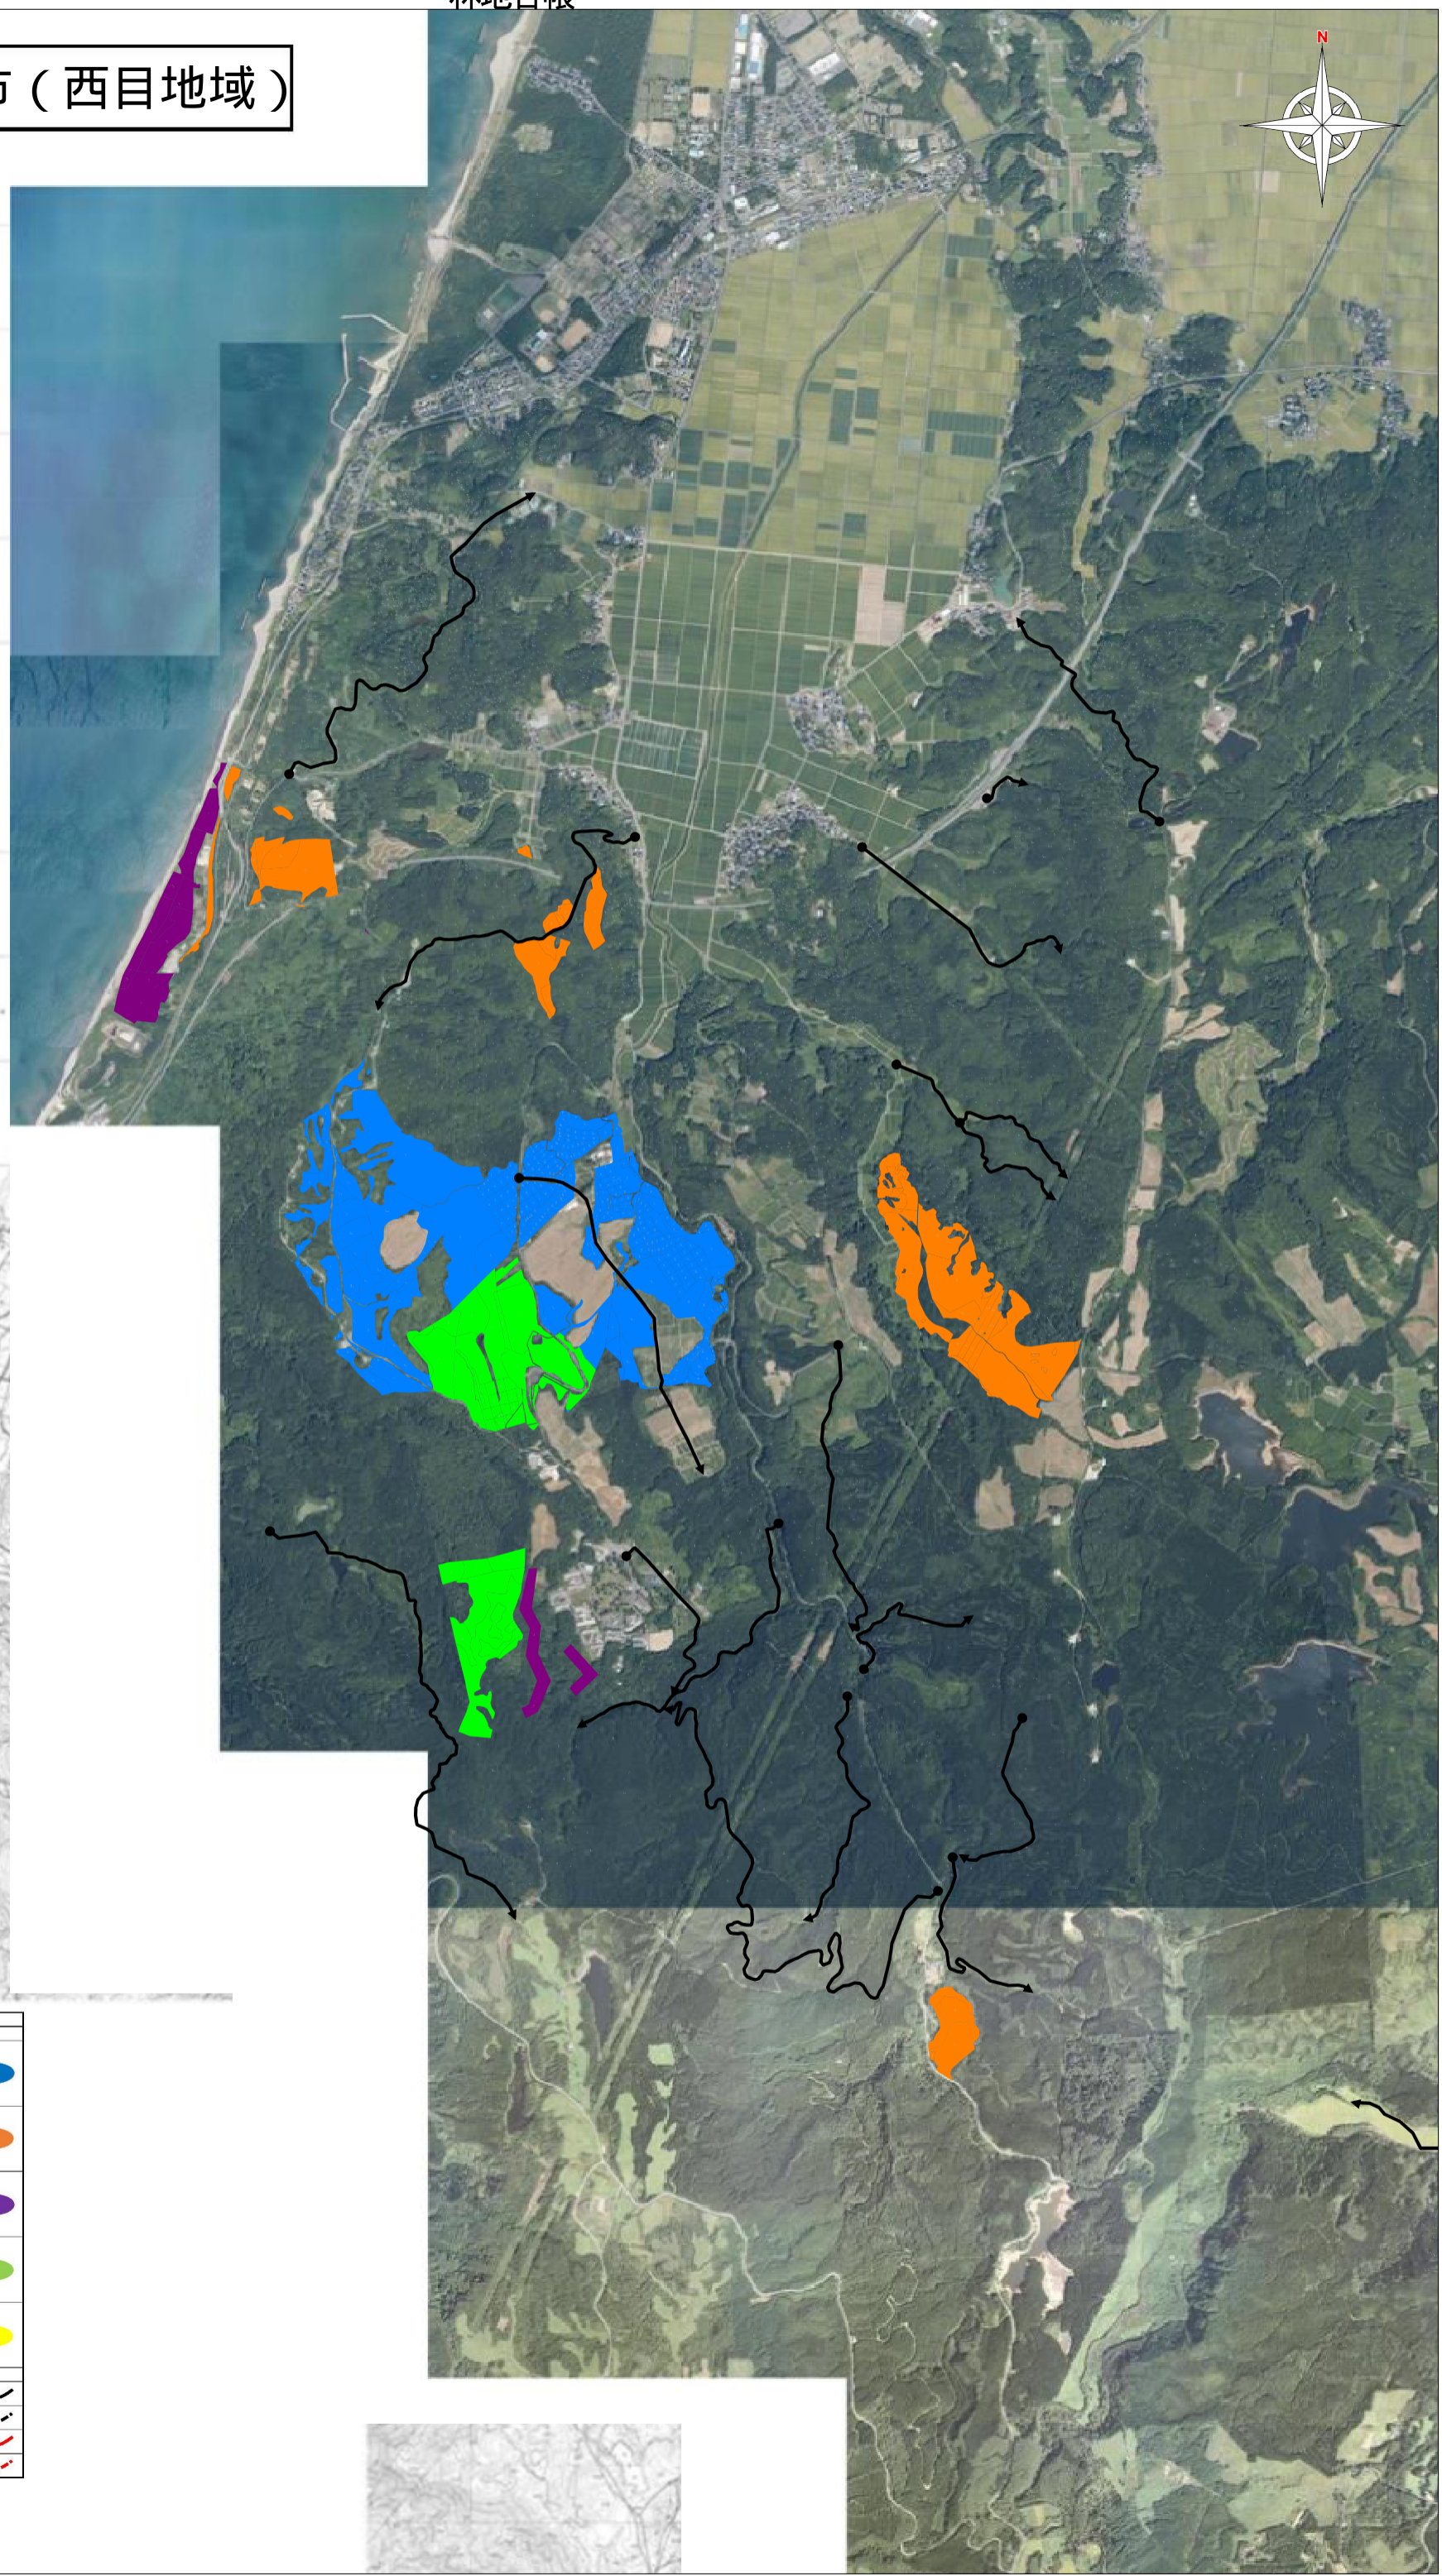

由利本荘市（西目地域）

凡例	
1. 公益的機能別施業森林等	
(1) 水源の涵養機能の維持増進を図る森林施業を推進すべき森林	
(2) 土地に関する災害の防止機能及び土壌の保全の機能の維持増進を図る森林施業を推進すべき森林	
(3) 快適な環境の形成の機能の維持増進を図る森林施業を推進すべき森林	
(4) 保健文化機能の維持増進を図るための森林施業を推進すべき森林	
(5) 木材の生産機能の維持増進を図るための森林施業を推進すべき森林	
2. 基幹路網	
(1) 林道	
(2) 林道開設予定	
(3) 林業専用道	
(4) 林業専用道開設予定	

800 m