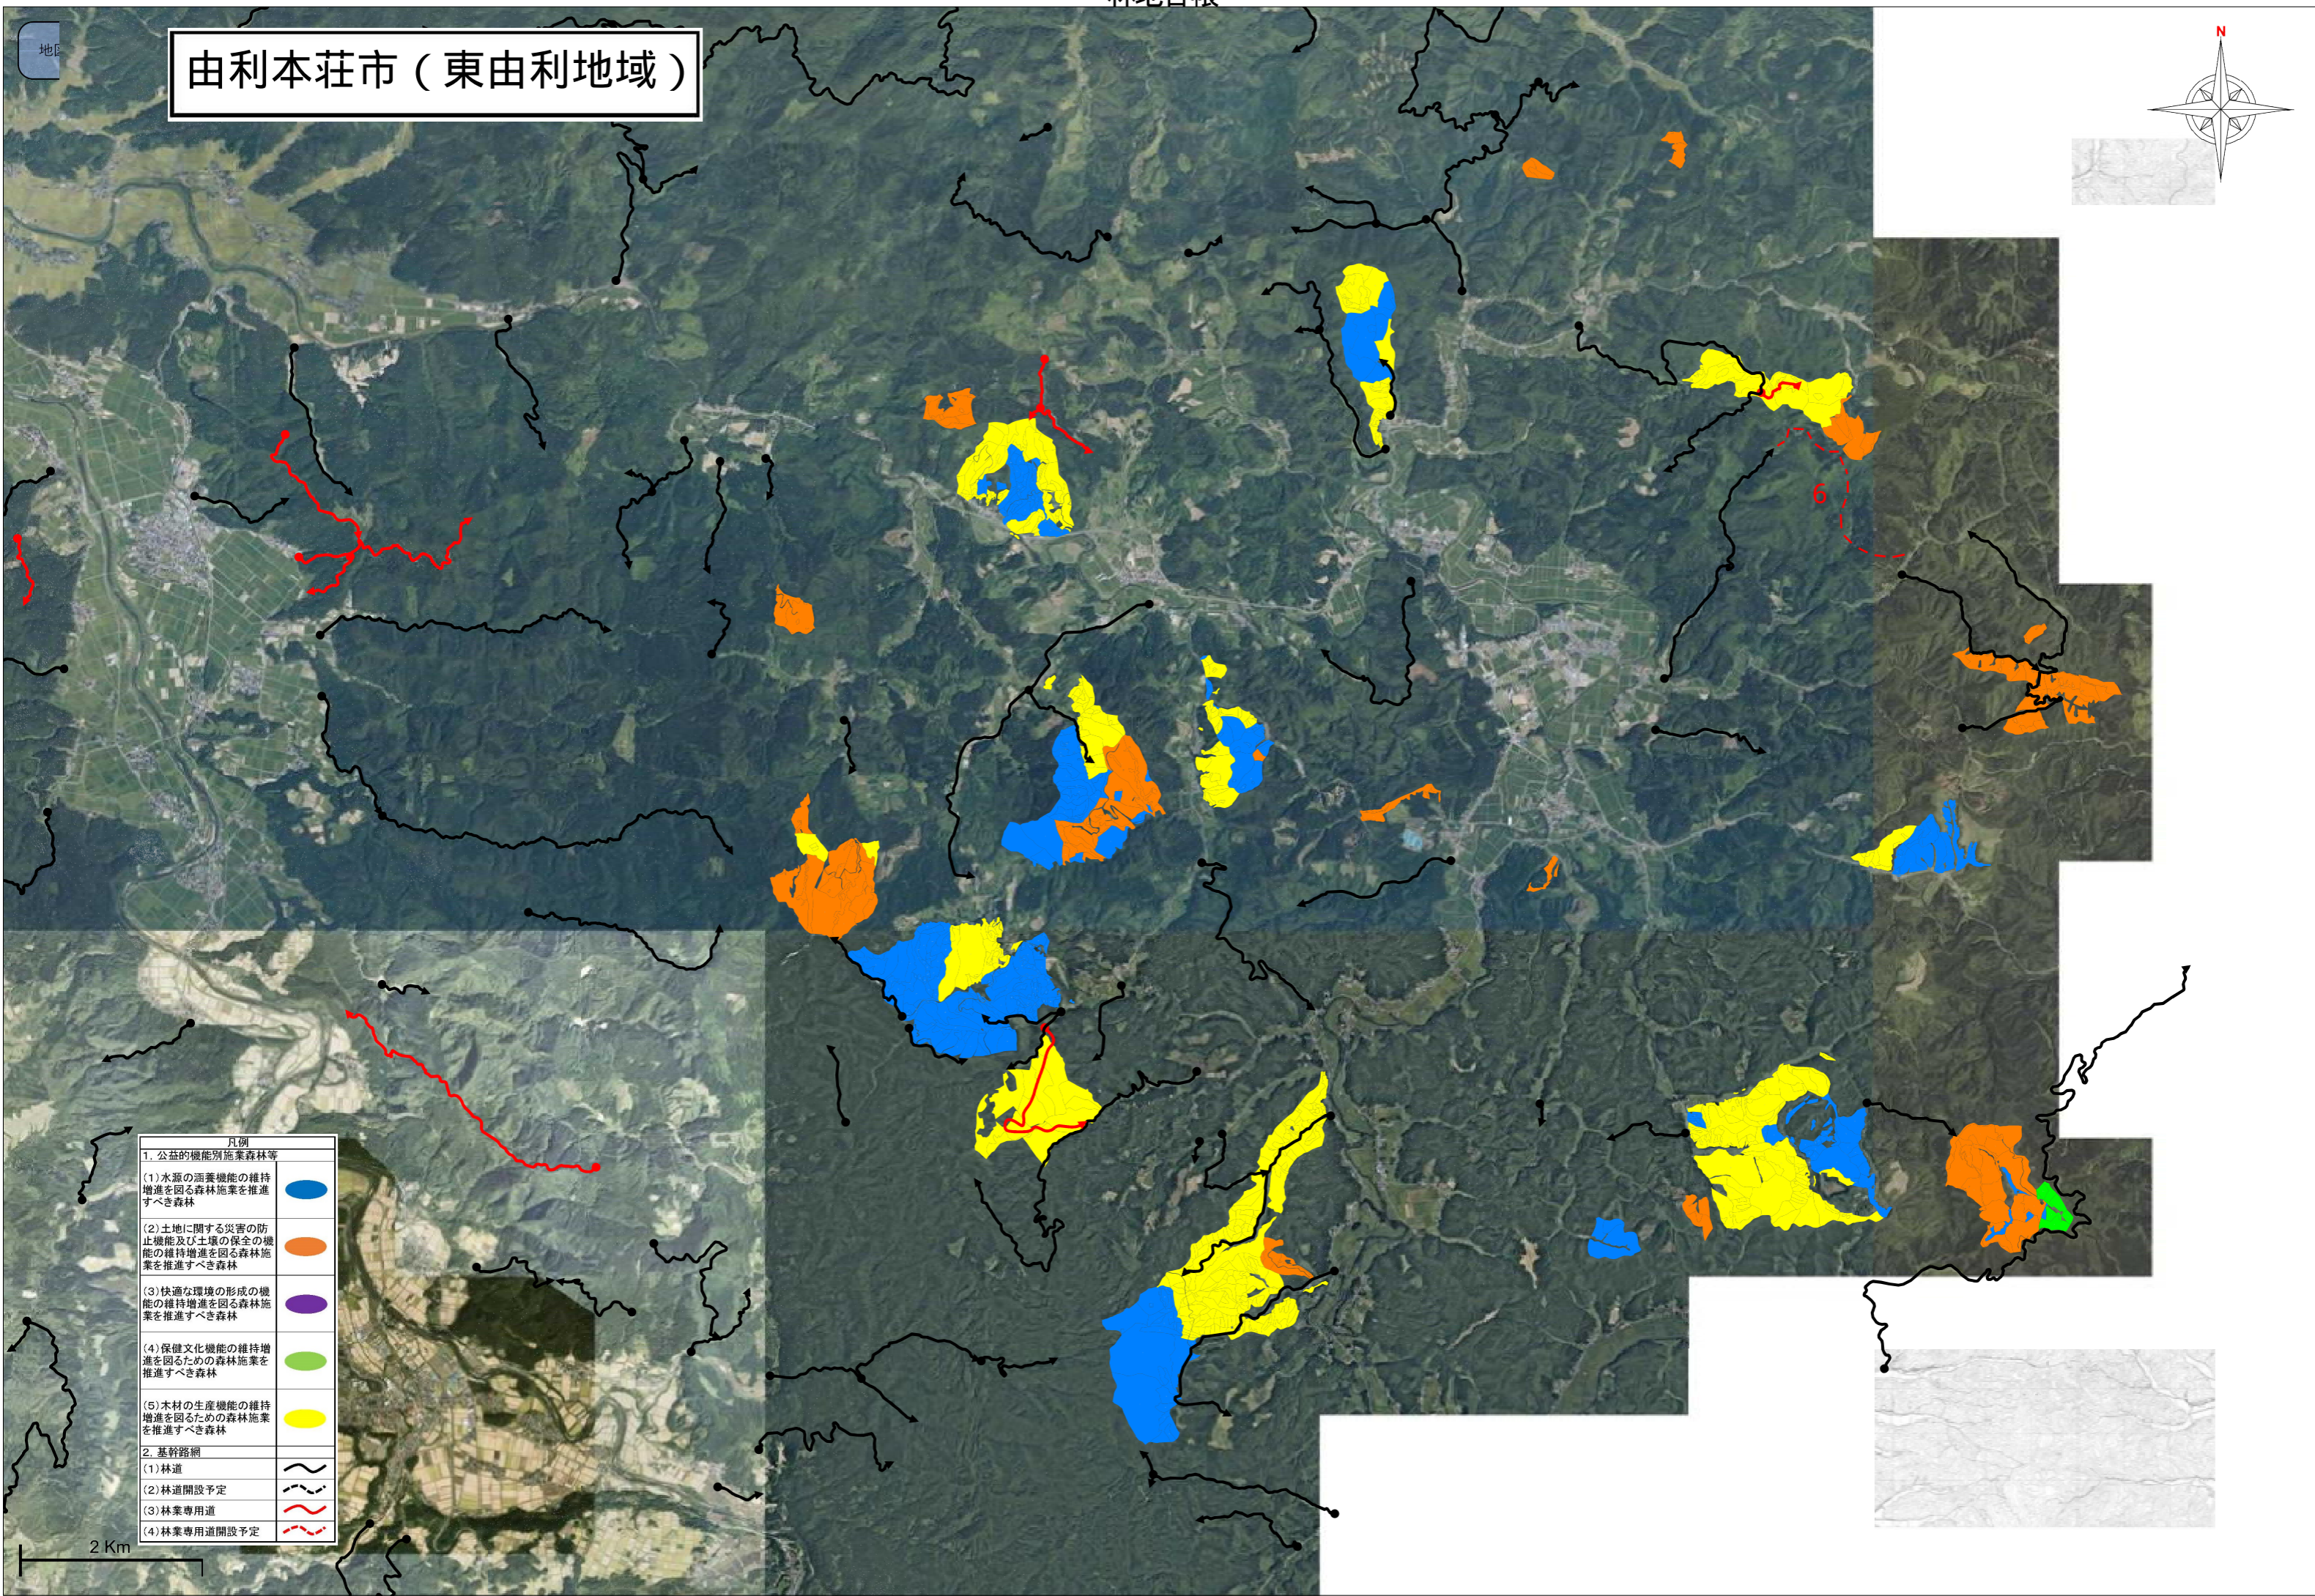

# 由利本荘市（東由利地域）

凡例	
1. 公益的機能別施業森林等	
(1) 水源の涵養機能の維持増進を図る森林施業を推進すべき森林	
(2) 土地に関する災害の防止機能及び土壌の保全の機能の維持増進を図る森林施業を推進すべき森林	
(3) 快適な環境の形成の機能の維持増進を図る森林施業を推進すべき森林	
(4) 保健文化機能の維持増進を図るための森林施業を推進すべき森林	
(5) 木材の生産機能の維持増進を図るための森林施業を推進すべき森林	
2. 基幹路網	
(1) 林道	
(2) 林道開設予定	
(3) 林業専用道	
(4) 林業専用道開設予定	

2 Km