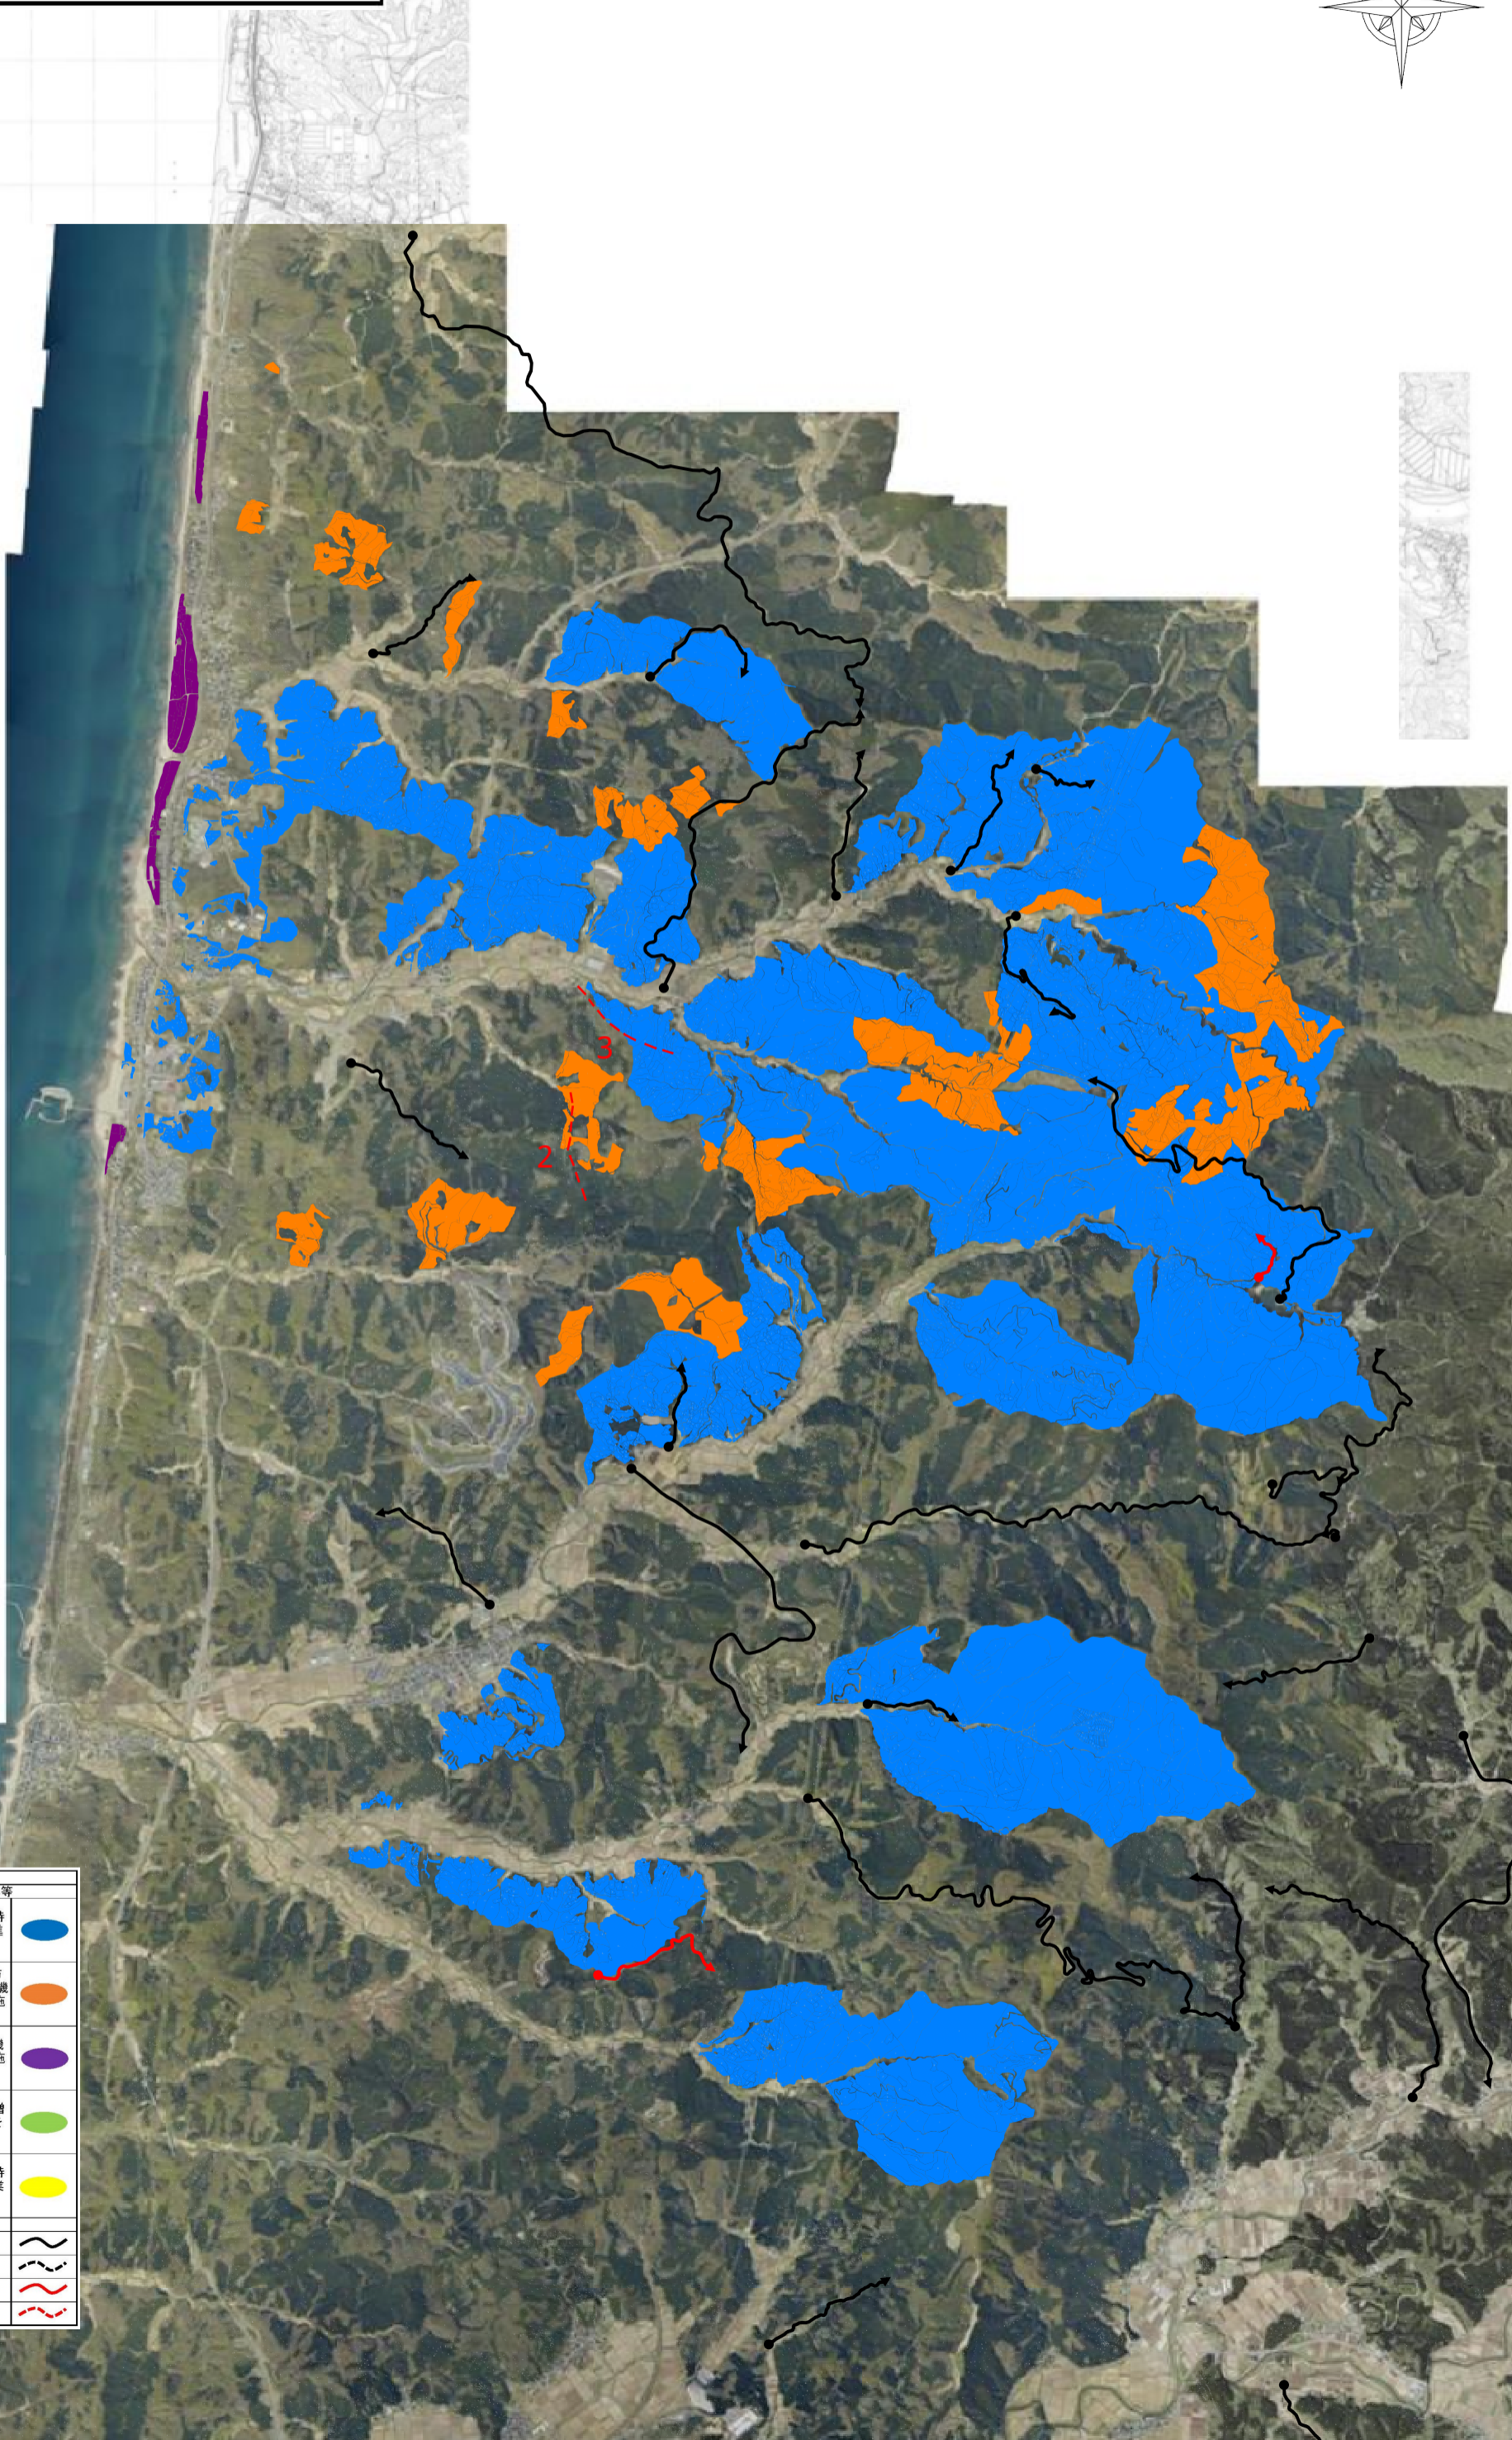

由利本荘市（岩城地域）

凡例	
1. 公益的機能別施策森林等	
(1) 水源の涵養機能の維持増進を図る森林施策を推進すべき森林	
(2) 土地に関する災害の防止機能及び土壌の保全の機能の維持増進を図る森林施策を推進すべき森林	
(3) 快適な環境の形成の機能の維持増進を図る森林施策を推進すべき森林	
(4) 保健文化機能の維持増進を図るための森林施策を推進すべき森林	
(5) 木材の生産機能の維持増進を図るための森林施策を推進すべき森林	
2. 基幹路網	
(1) 林道	
(2) 林道開設予定	
(3) 林業専用道	
(4) 林業専用道開設予定	

2 Km