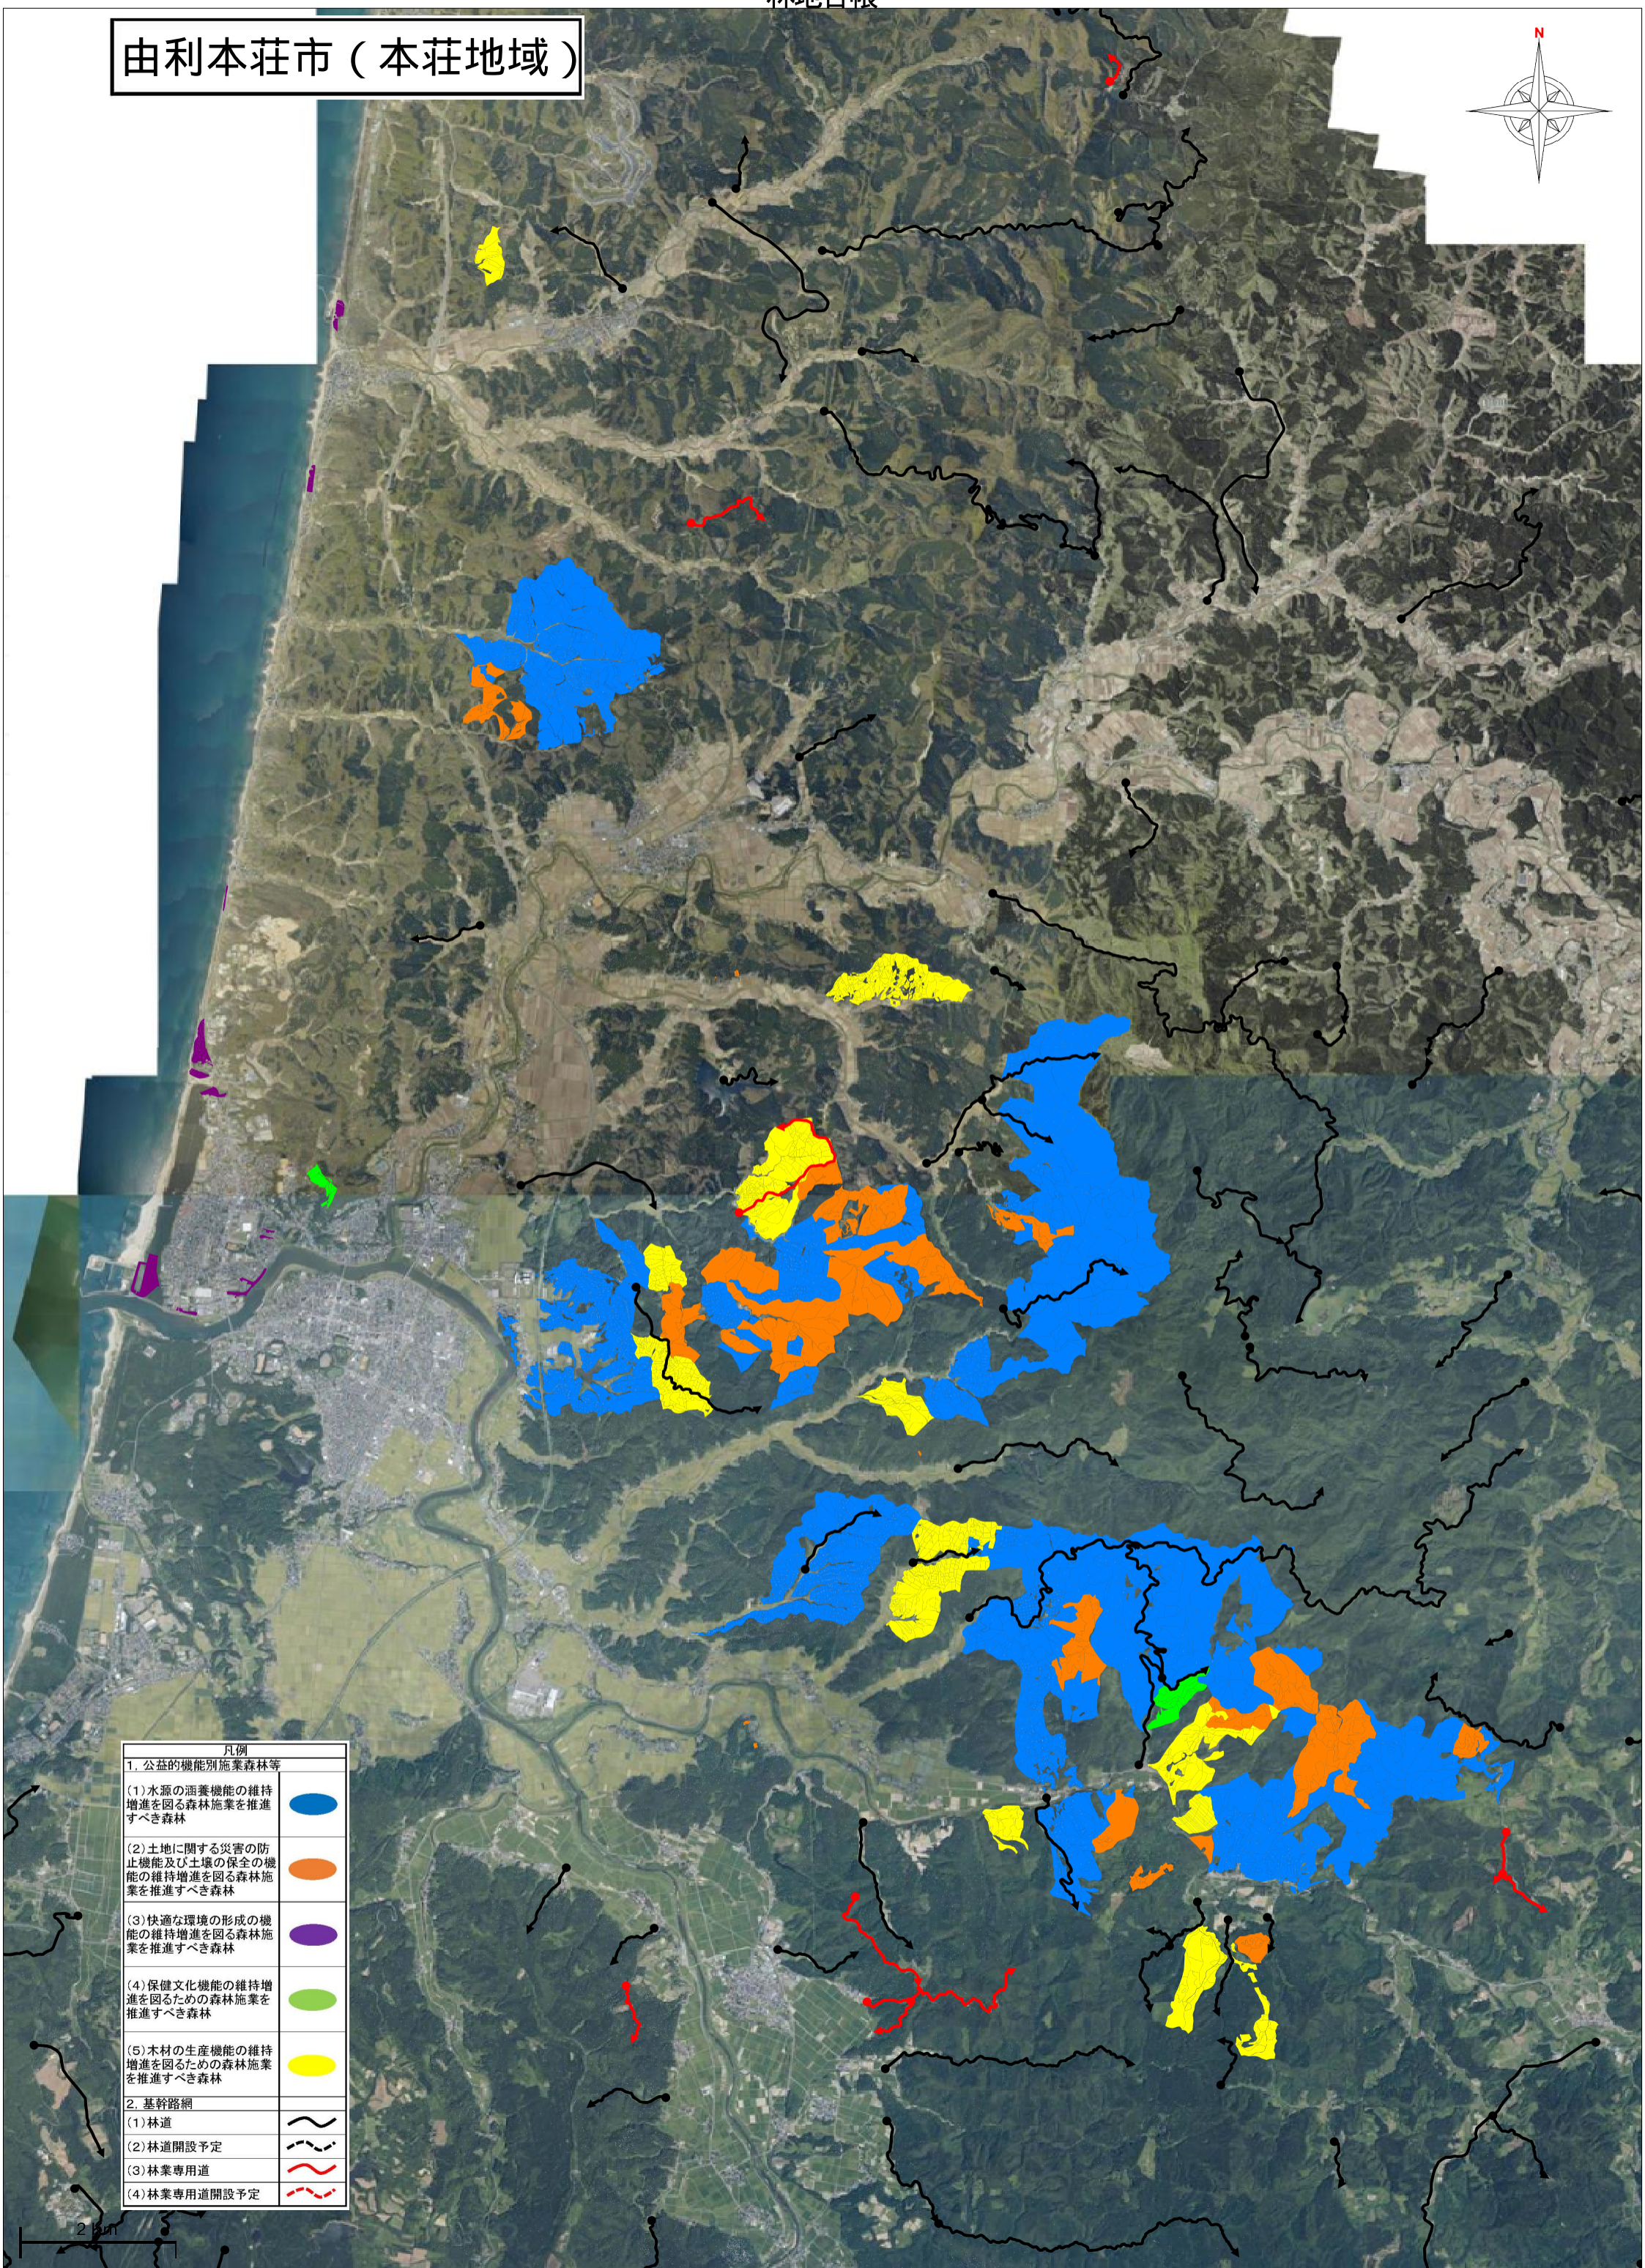

由利本荘市（本荘地域）

凡例	
1. 公益的機能別施業森林等	
(1) 水源の涵養機能の維持増進を図る森林施業を推進すべき森林	
(2) 土地に関する災害の防止機能及び土壌の保全の機能の維持増進を図る森林施業を推進すべき森林	
(3) 快適な環境の形成の機能の維持増進を図る森林施業を推進すべき森林	
(4) 保健文化機能の維持増進を図るための森林施業を推進すべき森林	
(5) 木材の生産機能の維持増進を図るための森林施業を推進すべき森林	
2. 基幹路網	
(1) 林道	
(2) 林道開設予定	
(3) 林業専用道	
(4) 林業専用道開設予定	

2 km