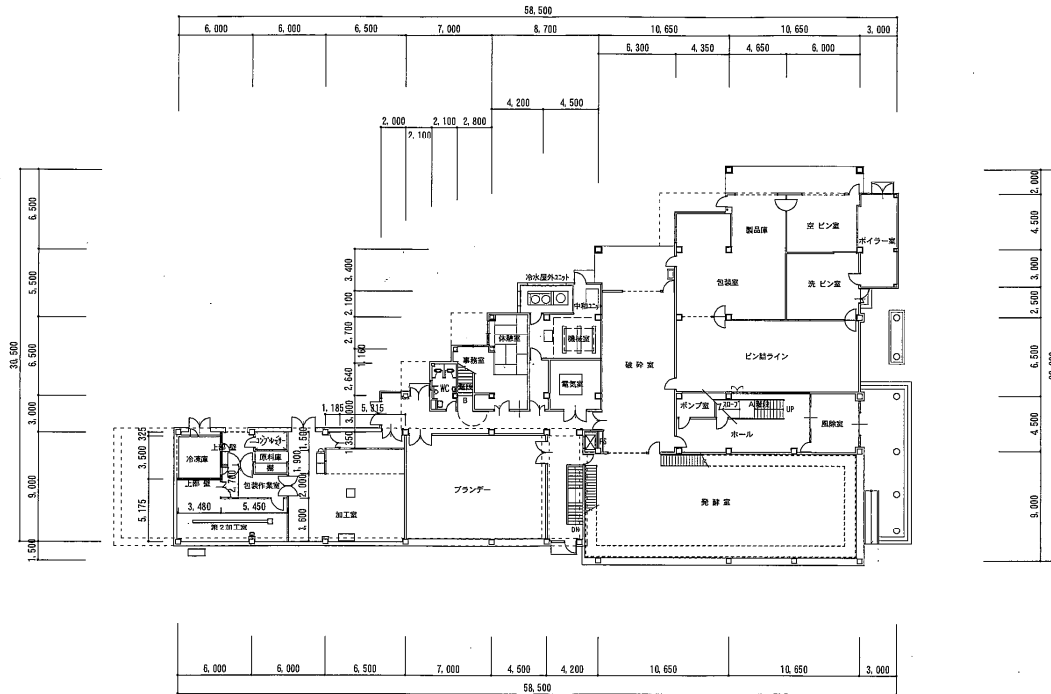

・ 破碎室

・ ブレンダー室

・加工室

・事務室

・研修室

・打合せ室

・分析室

・売店

・交流室

(1階平面図)

(2階平面図)

(3階平面図)

②天鷲ワイン城地下貯蔵庫