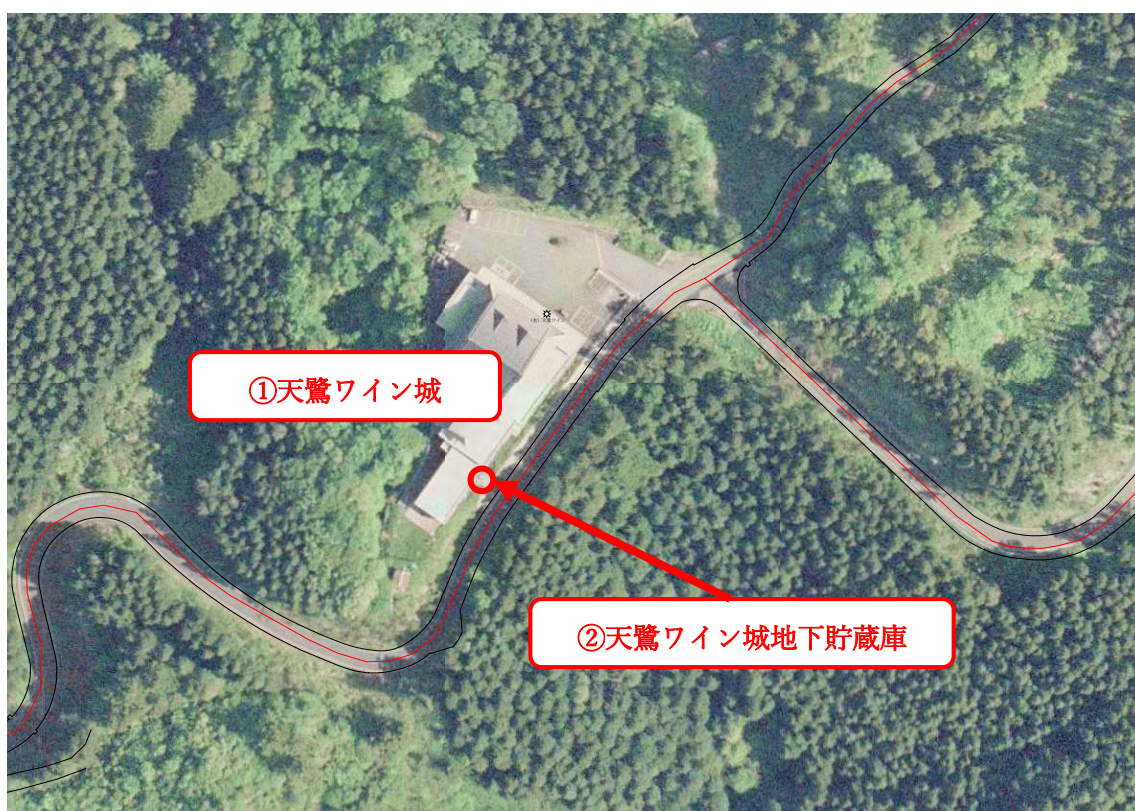

位置図面

天鷺ワイン城には地下貯蔵庫が付随しております。

①天鷲ワイン城

・ビン詰ライン

・洗ビン室

・空きビン室

・製品庫

・発酵室