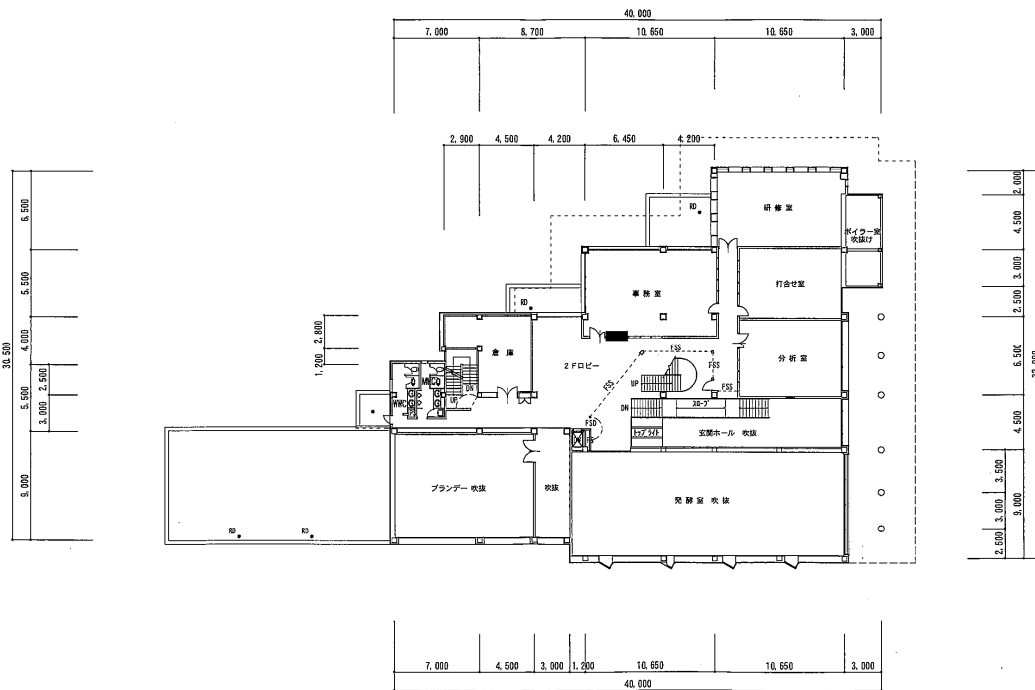

位置図面

天鷺ワイン城には地下貯蔵庫が付随しております。

①天鷲ワイン城

・ビン詰ライン

・洗ビン室

・空きビン室

・製品庫

・発酵室

・ 破碎室

・ ブレンダー室

・加工室

・事務室

・研修室

・打合せ室

・分析室

・売店

・交流室

(1階平面図)

(2階平面図)

(3階平面図)

②天鷲ワイン城地下貯蔵庫