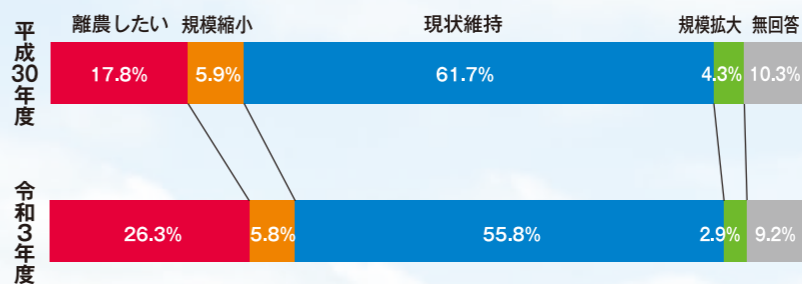

編集後記

農業委員会組織が発行する農業に関する総合専門誌です

全国農業新聞

<https://www.nca.or.jp/shinbun/>

- ◆発行所/全国農業会議所
- ◆発行/毎週 金曜日 (週刊・月4回)
- ◆購読料/月700円 (年8,400円・消費税込)
- 購読申込みは、農業委員会事務局または各総合支所 庶務班まで

由利本荘市 農業委員会だより
第32号 / 2022(令和4)年8月発行

編集・発行/由利本荘市農業委員会
TEL 0184-24-6258 FAX 0184-24-6396

〒015-8501 秋田県由利本荘市尾崎17番地
E-mail noui@city.yurihonjo.lg.jp

印刷/術高野写真印刷

【*】 印刷/術高野写真印刷

新たな農地・新たな農業委員会の姿を求めて

農業委員会は農地に関する許認可、農業者年金や後継者対策などの業務等を行っています。同時に将来の農業生産基盤に重要な「農地」についても検討を重ね、農家の今後の経営意向の把握のため、平成30年度から3年ごとに「農地及び農業経営に関する調査」を行っており、この度、令和3年度の調査を終え、報告書を作成中です。

3年後の農業経営の意向について

Q 調査方法は？
A 10アール以上の農地を所有している方、又は耕作をしている方が対象で、由利本荘市全域を対象としています。

Q 調査内容は？
A 農地所有者が今後、どんな意向を持っているか把握するために、①3年後の農業経営の意向について

「私は高齢者、息子は転勤族。私たちのようなものは農業をやれない時代になっています。隣の田所有者に農地を差し上げたい気持ちです。」調査に際し、寄せられた一意見です。