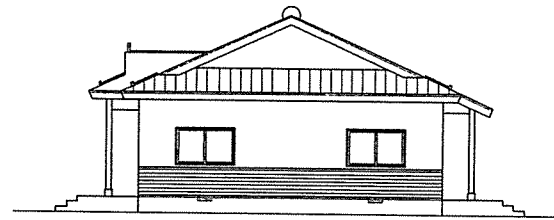

【矢島地域】大川原団地203号

平面図 1/150

南側立面図

北側立面図

東側立面図

西側立面図

南側立面図 1/150

本荘地域：伊勢堂住宅104・204・304・404