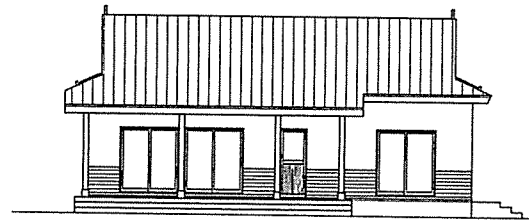

【矢島地域】大川原団地203号

平面図 1/150

南側立面図

北側立面図

東側立面図

西側立面図

南側立面図 1/150

本荘地域：伊勢堂住宅104・204・304・404