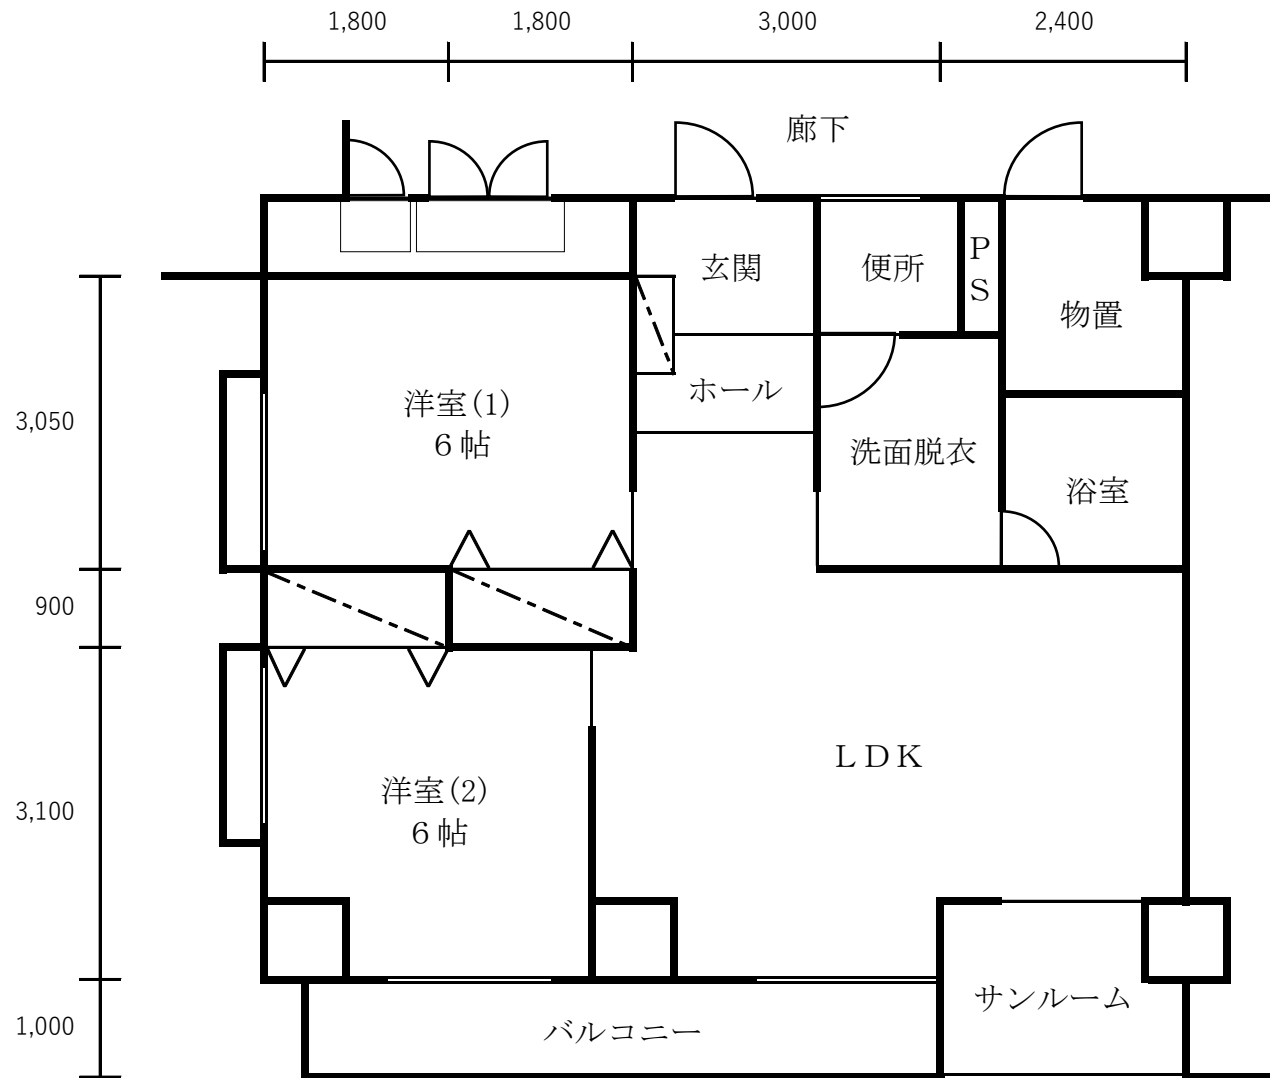

【矢島地域】大川原団地203号

平面図 1/150

南側立面図

北側立面図

東側立面図

西側立面図

南側立面図 1/150

本荘地域：伊勢堂住宅104・204・304・404