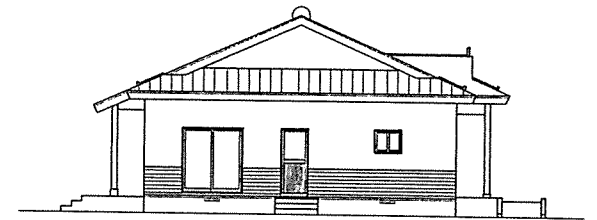

【矢島地域】大川原団地203号

平面図 1/150

南側立面図

北側立面図

東側立面図

西側立面図

南側立面図 1/150

本荘地域：伊勢堂住宅104・204・304・404