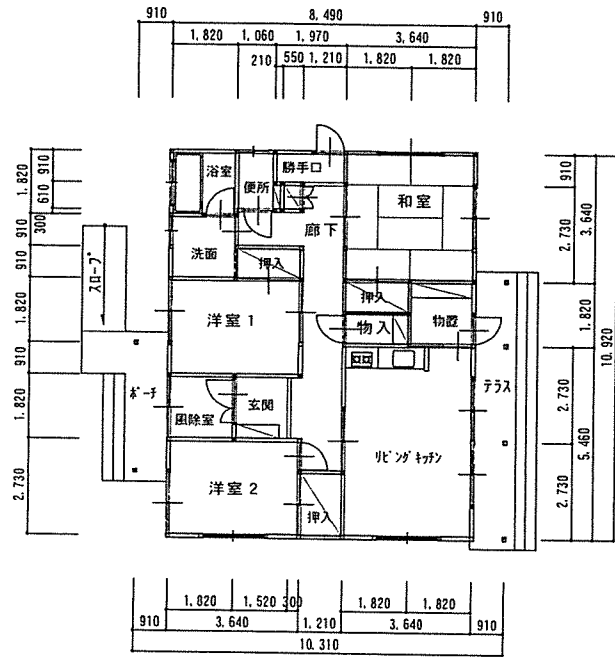

【矢島地域】大川原団地203号

平面図 1/150

南側立面図

北側立面図

東側立面図

西側立面図

南側立面図 1/150

本荘地域：伊勢堂住宅104・204・304・404