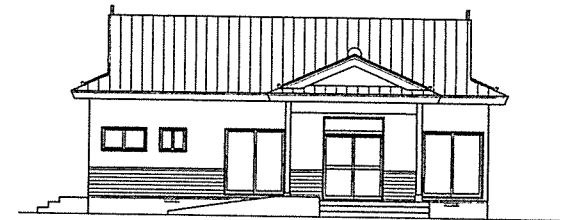

【矢島地域】大川原団地203号

平面図 1/150

南側立面図

北側立面図

東側立面図

西側立面図

南側立面図 1/150

本荘地域：伊勢堂住宅104・204・304・404